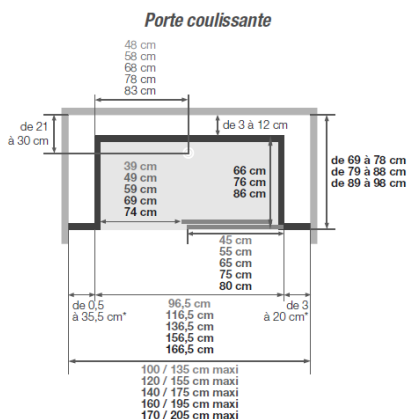

CARACTERISTIQUES

- Espace ouvert, à porte coulissante ou à 2 portes pivotantes
- Receveur extra-plat de 3,8 cm, en BIOTEC, naturellement non glissant (norme PN6)
  - Panneau de robinetterie à motifs
- Equipement complet : mitigeur mécanique ou thermostatique avec douchette à main en laiton avec flexible anti-torsion et douche pluie
  - Paroi de façade et porte en verre de sécurité 8 mm, transparent ou avec une bande centrale dépolie, traitée anticalcaire
    - 2 panneaux de fond mi-hauteur et 1 panneau de fond en verre extra-blanc, 6 mm, traités anticalcaire
  - Boîtier de robinetterie en inox poli servant de porte-façons
    - Panneaux de fond interchangeables
  - Fileurs latéraux en acryl finition argent satin, recoupables

OPTIONS	REFERENCES
Barre de maintien à coller (L. 45 cm)	KINBARRE11
Barre de maintien à visser au mur (L. 45 cm)	KINBARRE08
Kit rallonge pour rehausse receveur (hauteur total 14 à 19 cm)	REHAUSSE23
Fileur périphérique de finition (version haute en angle)	KINCACHE05
Fileur périphérique de finition (version haute en niche)	KINCACHE06
Barre pour rideau de douche (anneaux non fournis)	KINBARRE18
Rampe d'accès (la hauteur du receveur doit être de 5 cm)	KINRAMP03
Rampe d'accès avec revêtement antidérapant (la hauteur du receveur doit être de 5 cm)	KINRAMP03AD
Pompe VD90	KINPOMPE06
Kit d'adaptation de pompe pour KINEMAGIC	KINBONDE14