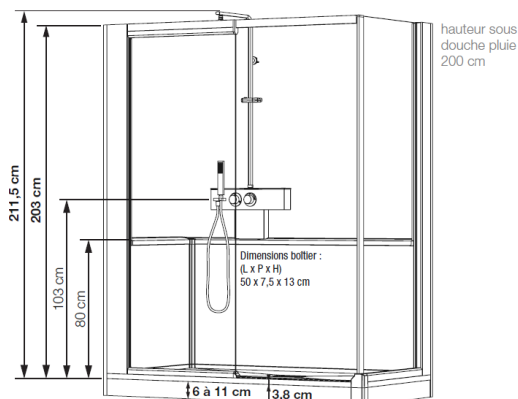

CARACTERISTIQUES

- Espace ouvert, à porte coulissante ou à 2 portes pivotantes
- Receveur extra-plat de 3,8 cm, en BIOTEC, naturellement non glissant (norme PN6)
  - Panneau de robinetterie à motifs
- Equipement complet : mitigeur mécanique ou thermostatique avec douchette à main en laiton avec flexible anti-torsion et douche pluie
  - Paroi de façade et porte en verre de sécurité 8 mm, transparent ou avec une bande centrale dépolie, traitée anticalcaire
    - 2 panneaux de fond mi-hauteur et 1 panneau de fond en verre extra-blanc, 6 mm, traités anticalcaire
  - Boîtier de robinetterie en inox poli servant de porte-façons
    - Panneaux de fond interchangeables
  - Fileurs latéraux en acryl finition argent satin, recoupables

OPTIONS	REFERENCES
Barre de maintien à coller (L. 45 cm)	KINBARRE11
Barre de maintien à visser au mur (L. 45 cm)	KINBARRE08
Kit rallonge pour rehausse receveur (hauteur total 14 à 19 cm)	REHAUSSE23
Fileur périphérique de finition (version haute en angle)	KINCACHE05
Fileur périphérique de finition (version haute en niche)	KINCACHE06
Barre pour rideau de douche (anneaux non fournis)	KINBARRE18
Rampe d'accès (la hauteur du receveur doit être de 5 cm)	KINRAMP03
Rampe d'accès avec revêtement antidérapant (la hauteur du receveur doit être de 5 cm)	KINRAMP03AD
Pompe VD90	KINPOMPE06
Kit d'adaptation de pompe pour KINEMAGIC	KINBONDE14