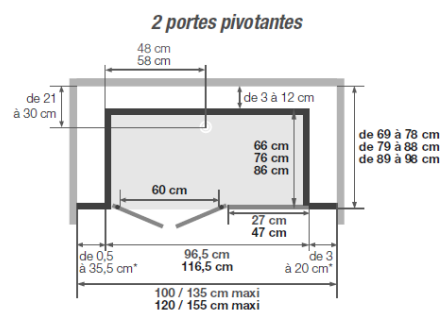

CARACTERISTIQUES

- Espace ouvert, à porte coulissante ou à 2 portes pivotantes
- Receveur extra-plat de 3,8 cm, en BIOTEC, naturellement non glissant (norme PN6)
  - Panneau de robinetterie à motifs
- Equipement complet : mitigeur mécanique ou thermostatique avec douchette à main en laiton avec flexible anti-torsion et douche pluie
  - Paroi de façade et porte en verre de sécurité 8 mm, transparent ou avec une bande centrale dépolie, traitée anticalcaire
    - 2 panneaux de fond mi-hauteur et 1 panneau de fond en verre extra-blanc, 6 mm, traités anticalcaire
  - Boîtier de robinetterie en inox poli servant de porte-façons
    - Panneaux de fond interchangeables
  - Fileurs latéraux en acryl finition argent satin, recoupables

OPTIONS	REFERENCES
Barre de maintien à coller (L. 45 cm)	KINBARRE11
Barre de maintien à visser au mur (L. 45 cm)	KINBARRE08
Kit rallonge pour rehausse receveur (hauteur total 14 à 19 cm)	REHAUSSE23
Fileur périphérique de finition (version haute en angle)	KINCACHE05
Fileur périphérique de finition (version haute en niche)	KINCACHE06
Barre pour rideau de douche (anneaux non fournis)	KINBARRE18
Rampe d'accès (la hauteur du receveur doit être de 5 cm)	KINRAMP03
Rampe d'accès avec revêtement antidérapant (la hauteur du receveur doit être de 5 cm)	KINRAMP03AD
Pompe VD90	KINPOMPE06
Kit d'adaptation de pompe pour KINEMAGIC	KINBONDE14