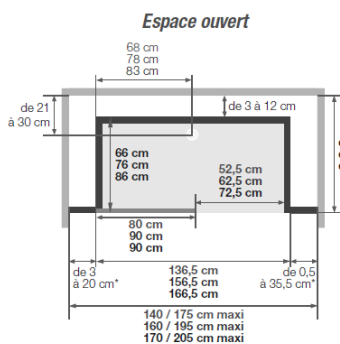

CARACTERISTIQUES

- Espace ouvert, à porte coulissante ou à 2 portes pivotantes
- Receveur extra-plat de 3,8 cm, en BIOTEC, naturellement non glissant (norme PN6)
  - Panneau de robinetterie à motifs
- Equipement complet : mitigeur mécanique ou thermostatique avec douchette à main en laiton avec flexible anti-torsion et douche pluie
  - Paroi de façade et porte en verre de sécurité 8 mm, transparent ou avec une bande centrale dépolie, traitée anticalcaire
    - 2 panneaux de fond mi-hauteur et 1 panneau de fond en verre extra-blanc, 6 mm, traités anticalcaire
  - Boîtier de robinetterie en inox poli servant de porte-façons
    - Panneaux de fond interchangeables
  - Fileurs latéraux en acryl finition argent satin, recoupables

OPTIONS	REFERENCES
Barre de maintien à coller (L. 45 cm)	KINBARRE11
Barre de maintien à visser au mur (L. 45 cm)	KINBARRE08
Kit rallonge pour rehausse receveur (hauteur total 14 à 19 cm)	REHAUSSE23
Fileur périphérique de finition (version haute en angle)	KINCACHE05
Fileur périphérique de finition (version haute en niche)	KINCACHE06
Barre pour rideau de douche (anneaux non fournis)	KINBARRE18
Rampe d'accès (la hauteur du receveur doit être de 5 cm)	KINRAMP03
Rampe d'accès avec revêtement antidérapant (la hauteur du receveur doit être de 5 cm)	KINRAMP03AD
Pompe VD90	KINPOMPE06
Kit d'adaptation de pompe pour KINEMAGIC	KINBONDE14