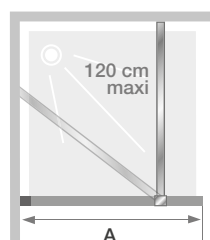

Côté installateur

- **Installation facilitée** : réglage des faux-aplombs jusqu'à 15 mm (versions avec profilé)
- **Choix** : parois à portes pivotantes ou espaces ouverts
- **Adapté à tous les projets** : dimensions standards de 70 à 180 cm ou réalisables en sur-mesure

CARACTÉRISTIQUES

- Fixation murale par équerres pour un espace douche plus lumineux
- 3 finitions de verre au choix dont le verre transparent Crystal Clean garanti 10 ans (voir p.20)
- Verre avec bande centrale miroir : intérieur/extérieur (largeur 50 cm)
- 2 systèmes de renfort chromés au choix :
 - barre de renfort (120 cm maxi) pouvant être posée droite ou de biais
 - mât sol/plafond (280 cm maxi, dans le cas d'une pose sur receveur, sa hauteur ne peut excéder 18 cm)
- Baguettes cache-silicone chromées facultatives en bas de paroi et contre le mur
- En angle, pour limiter les éclaboussures, ajoutez une 2^{ème} paroi Solo

Dimensions en cm		Taille 70	Taille 80	Taille 90	Taille 100	Taille 110	Taille 120	Taille 140	Taille 160
Largeur (mini/maxi)	A	68,5/69	78,5/79	88,5/89	98,5/99	108,5/109	118,5/119	138,5/139	158,5/159
Hauteur totale (+0,6 cm de barre de renfort)		200	200	200	200	200	200	200	200
Épaisseur de l'équerre (voir p.21)		6	6	6	6	6	6	6	6
Réglage du faux-aplomb		0,5	0,5	0,5	0,5	0,5	0,5	0,5	0,5