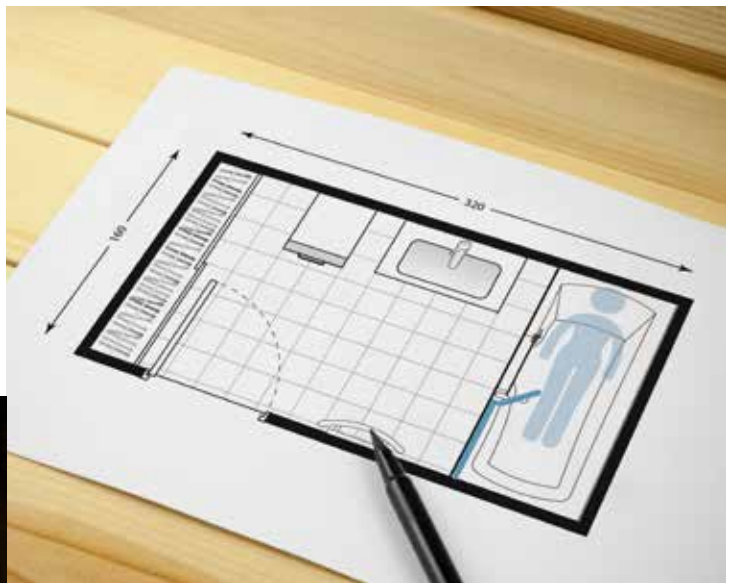

Une pièce de moins de 5 m² ?

Optez pour DUO en angle avec tête à gauche ou à droite. Il vous restera de la place pour une plante verte ou un petit meuble. En plus, avec **sa porte centrale** et son **ouverture intérieure**, vous pouvez facilement coller votre meuble vasque sans gêner l'accès à votre espace douche/bain.