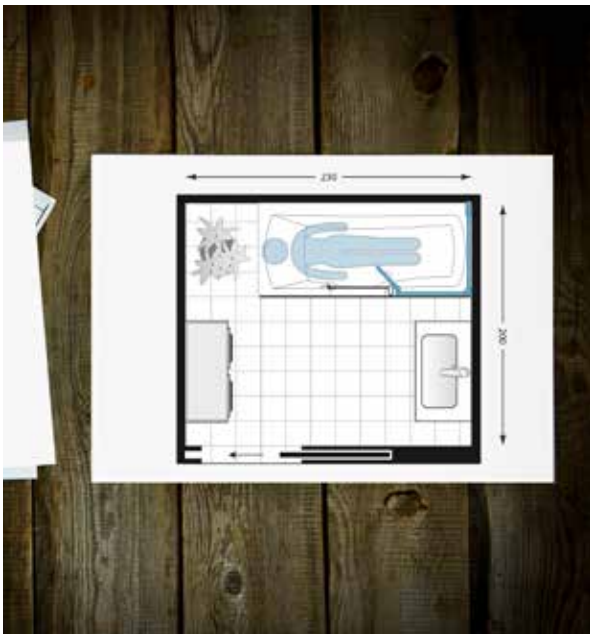

Une pièce de moins de 5 m² ?

Optez pour DUO en angle avec tête à gauche ou à droite. Il vous restera de la place pour une plante verte ou un petit meuble. En plus, avec **sa porte centrale** et son **ouverture intérieure**, vous pouvez facilement coller votre meuble vasque sans gêner l'accès à votre espace douche/bain.