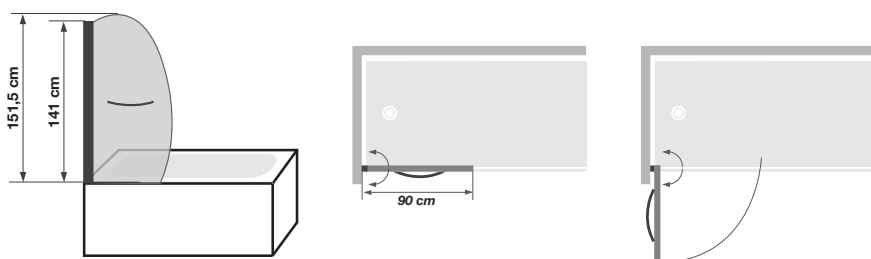

PARE-BAINS NASSAU

Pare-bain simple pivotant à 180° en forme de voile

Verre
6 mm

Traitement
anticalcaire

Nassau - profilé blanc

CARACTÉRISTIQUES

- Profilé en aluminium laqué blanc ou chromé
- Verre transparent
- Poignée porte-serviette chromée
- Cache-vis vertical et obturateur

Dimensions en cm	Nassau
Largeur	90
Épaisseur du profilé vertical	4,4
Épaisseur du profilé horizontal	1,1 (joint)
Réglage du faux-aplomb	1,8

Installation réversible gauche / droite

Tarifs H.T.

Largeur x Hauteur	Profilé blanc		Profilé chromé	
	Verre transparent		Verre transparent	
90 x 141 cm	PB461BTNE	476 €	PB461CTNE	546 €