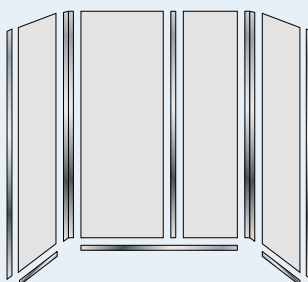

### INSTALLATION EN NICHE

3 panneaux Kinewall  
+ 1 kit d'installation pour niche  
de 122 x 122 cm maxi

3 à 4 panneaux Kinewall  
+ 1 kit d'installation pour niche  
de 122 x 122 à 200 cm

- Profilé pour angle sortant