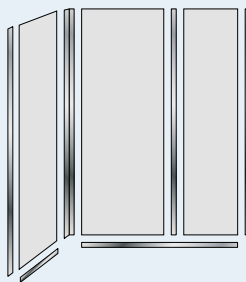

### INSTALLATION EN NICHE

3 panneaux Kinewall  
+ 1 kit d'installation pour niche  
de 122 x 122 cm maxi

3 à 4 panneaux Kinewall  
+ 1 kit d'installation pour niche  
de 122 x 122 à 200 cm

- Profilé pour angle sortant

### INSTALLATION EN ANGLE

2 panneaux Kinewall  
+ 1 kit d'installation pour angle  
de 122 x 122 cm maxi

2 à 3 panneaux Kinewall  
+ 1 kit d'installation pour angle  
de 122 x 122 à 200 cm

- Pour un esthétisme plus épuré, kit d'installation sans profilés de jonction (étanchéité assurée par des joints silicone transparents)