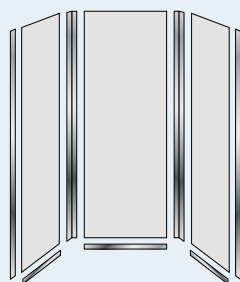

### • Kinewall Start 3

Le panneau mural fonctionnel  
et économique

1

2

3

### INSTALLATION EN NICHE

3 panneaux Kinewall  
+ 1 kit d'installation pour niche  
de 122 x 122 cm maxi

3 à 4 panneaux Kinewall  
+ 1 kit d'installation pour niche  
de 122 x 122 à 200 cm

- Profilé pour angle sortant