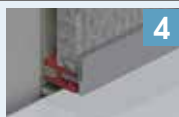

Joint périphérique panneau/receveur (450 cm) avec baguette de finition en aluminium chromé
KINWALLDE04 **84 €**