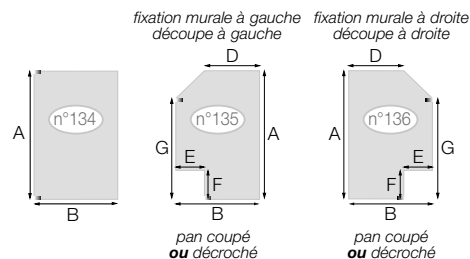

TARIFS H.T.

KINEQUARTZ ÉQUERRES SOLO (p.22)

Paroi simple (espace ouvert). Vendue sans système de renfort, doit impérativement être tenue par un renfort au choix							SANS DÉCOUPE	AVEC DÉCOUPE
Cotes (en mm)	A	B	D	E	F	G		
mini	1000	300	200	100	100	nous consulter	838 €	890 €
maxi	2000	1600*	nous consulter		nous consulter			

* Supplément de prix pour toute largeur B ≥ 1201 mm