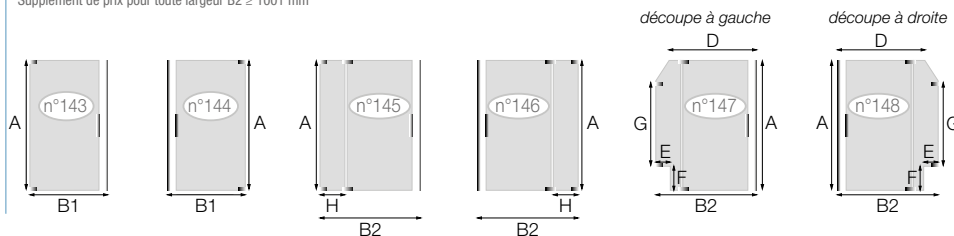

KINEQUARTZ ÉQUERRES P (p.25)

Porte pivotante									SANS DÉCOUPE	AVEC DÉCOUPE
Cotes (en mm)	A	B1	B2	D	E	F	G	H		
mini	1300	500	1001*	700	100	100	nous consulter	250	1 423 €	1 475 €
maxi	2000	1000	1800*	nous consulter		nous consulter	1000			

* Supplément de prix pour toute largeur B2 ≥ 1001 mm