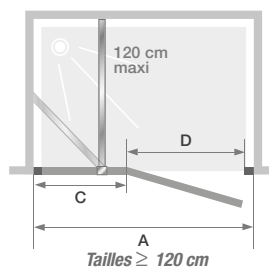

Tarifs H.T.	Charnières à gauche		Charnières à droite	
80 cm	PA8070C2CEG	1 028 €	PA8070C2CED	1 028 €
90 cm	PA8071C2CEG	1 065 €	PA8071C2CED	1 065 €
100 cm	PA8072C2CEG	1 103 €	PA8072C2CED	1 103 €
120 cm	PA8090C2CEG	1 195 €	PA8090C2CED	1 195 €
140 cm	PA8091C2CEG	1 271 €	PA8091C2CED	1 271 €
160 cm	PA8092C2CEG	1 346 €	PA8092C2CED	1 346 €
180 cm	PA8093C2CEG	1 421 €	PA8093C2CED	1 421 €