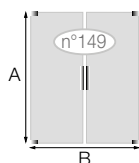

KINEQUARTZ ÉQUERRES 2P (p.26)

Deux portes pivotantes		SANS DÉCOUPE	
Cotes (en mm)	A	B	
mini	1300	700	1 659 €
maxi	2000	1000