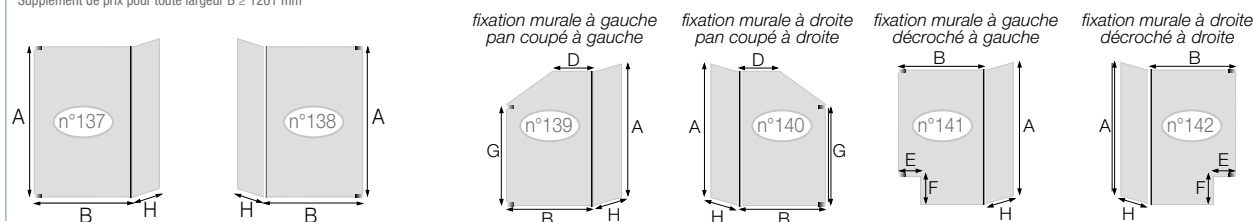

KINEQUARTZ ÉQUERRES DUO (p.24)

Paroi simple avec volet pivotant (espace ouvert). Vendue sans système de renfort, doit impérativement être tenue par un renfort au choix								SANS DÉCOUPE	AVEC DÉCOUPE
Cotes (en mm)	A	B	D	E	F	G	H		
mini	1000	300	200	100	100	nous consulter	200	1 321 €	1 373 €
maxi	2000	1600*	nous consulter		nous consulter	600			

* Supplément de prix pour toute largeur B ≥ 1201 mm