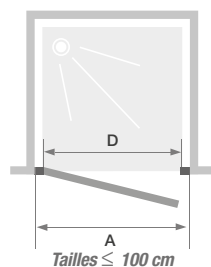

Tarifs H.T.	Charnières à gauche		Charnières à droite	
80 cm	PA8070C2CEG	1 028 €	PA8070C2CED	1 028 €
90 cm	PA8071C2CEG	1 065 €	PA8071C2CED	1 065 €
100 cm	PA8072C2CEG	1 103 €	PA8072C2CED	1 103 €
120 cm	PA8090C2CEG	1 195 €	PA8090C2CED	1 195 €
140 cm	PA8091C2CEG	1 271 €	PA8091C2CED	1 271 €
160 cm	PA8092C2CEG	1 346 €	PA8092C2CED	1 346 €
180 cm	PA8093C2CEG	1 421 €	PA8093C2CED	1 421 €