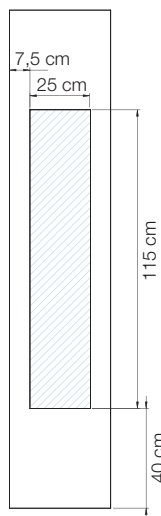

Zone d'arrivée d'eau