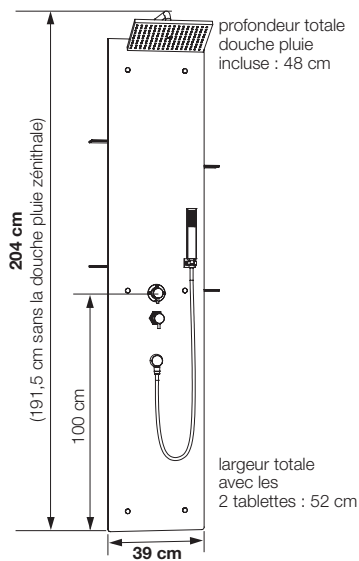

AQUAGLASS

Colonne hydromassante en verre

VERSIONS

Thermostatique

Hydromassante

CARACTÉRISTIQUES

- Façade en verre
- Mitigeur thermostatique encastré
- Douchette à main en laiton avec flexible anti-torsion
- Large douche pluie inox extra-plate avec picots silicone anticalcaires
- 4 étagères en verre à hauteur réglable
- En option, 6 buses hydromassantes orientables à roto-jet pour un massage tonique
- Accès facilité à la zone technique

Aquaglass - hydromassante - couleur perle noire

COULEURS

Acier

Perle noire

Douchette à main

Douche pluie inox

Buse hydromassante

Zone d'arrivée d'eau