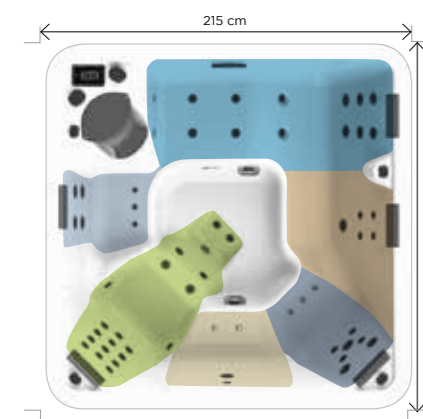

A500-2

6 places

Faites place au confort

Subtilement étudié pour épouser parfaitement les courbes de chacun, ce spa vise l'épanouissement de tous. Le savoir-faire ergonomique des experts Kinedo au service du bien-être. Que demander de plus ?

	BASE	RELAX	RELAX TURBO
Nbre total de buses affleurantes	31	52	52
• Buses directionnelles	27	44	30
• Turbo buses directionnelles	•	•	14
• Buses rotatives	4	8	8
Nbre d'injecteurs	•	•	8
Pompes de massage (en W)	1x1 500 W	2x1 500 W	2x1 500 W
Pompe de recirculation	350 W	350 W	350 W
Soufflerie	•	•	✓
Turbo	•	•	✓
Désinfection à l'ozone	✓	✓	✓
Réchauffeur	3 kW	3 kW	3 kW
Chromothérapie	1 spot	1 spot	1 spot
Option Design (sans spot)	•	18 leds	18 leds

Choisissez parmi :

• 4 finitions de tabliers

Aspect bois clair lumineux   Aspect bois foncé lumineux   Rattan   Gris

• 6 couleurs de coques

Blanc   Alba   Sterling

Whispering Winds   Pacific Rim   Summer Sapphire

6 POSITIONS DE MASSAGE

- Relax
- Douceur
- Enveloppant
- Tonique
- Dynamique
- Détente

La sobriété et l'élégance de son design sont à la hauteur des bienfaits qu'il procure. Incroyables !