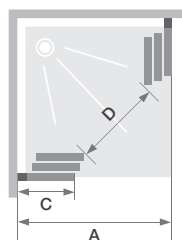

Accès d'angle avec 3 volets (2 coulissants et 1 fixe)

En angle

Verre 6 mm

Traitement anticalcaire

Hauteur 190 cm

Smart Express A/3V - profilé chromé

## CARACTÉRISTIQUES

- Largeur de passage optimisée
- Nettoyage facilité : déclipsage des portes en partie basse

Dimensions en cm		Taille 70	Taille 80	Taille 90
Largeur (mini/maxi)	<b>A</b>	67,5/69	77,5/79	87,5/89
Largeur partie fixe	<b>C</b>	25	28	31
Passage	<b>D</b>	41	48	55
Hauteur totale		190	190	190
Épaisseur du profilé vertical		3,5	3,5	3,5
Épaisseur du profilé horizontal		2	2	2
Réglage du faux-aplomb (de chaque côté)		1,5	1,5	1,5

	Profilé blanc	Profilé chromé
	Verre transparent	Verre transparent
70 x 70 cm	PA1980BTNE	PA1980CTNE
80 x 80 cm	PA1981BTNE	PA1981CTNE
90 x 90 cm	PA1982BTNE	PA1982CTNE

**Profilé d'extension** (permet de gagner 1,5 cm en largeur)