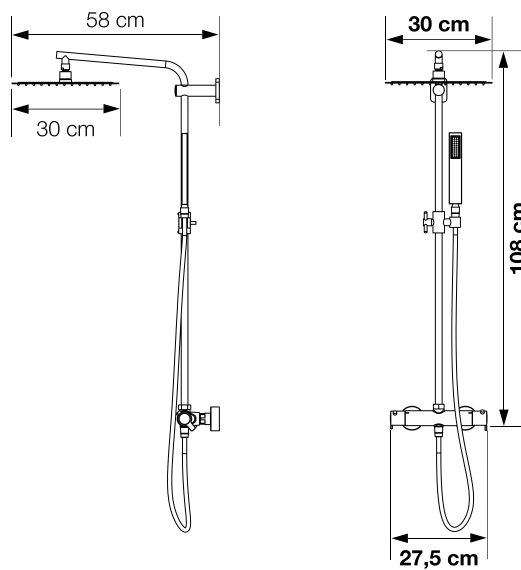

Tarifs H.T.

Aquazen

CD370

847 €