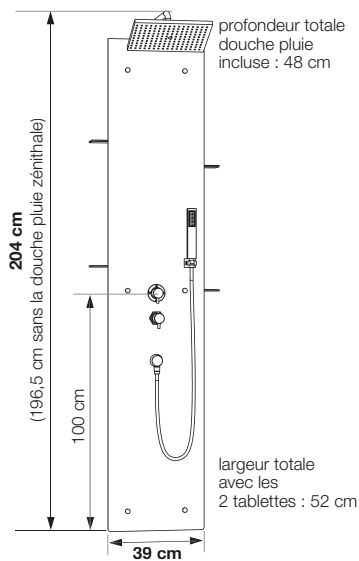

## CARACTÉRISTIQUES

- Façade en verre
- Mitigeur thermostatique encastré
- Douchette à main en laiton avec flexible anti-torsion
- Large douche pluie inox extra-plate avec picots silicone anticalcaires
- 4 étagères en verre à hauteur réglable
- En option, 6 buses hydromassantes orientables à roto-jet pour un massage tonique
- Accès facilité à la zone technique

## COULEURS

Acier

Perle noire

Douchette à main

Douche pluie inox

Buse hydromassante

Zone d'arrivée d'eau

Tarifs H.T.	Acier	Perle noire
Version thermostatique	CD221A 1 538€	CD221N 1 538€
Version hydromassante	CD220A 2 098€	CD220N 2 098€