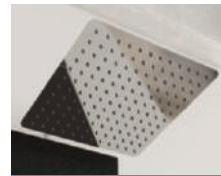

## COULEURS

Acier

Perle noire

Douchette à main

Douche pluie inox

Buse hydromassante

Zone d'arrivée d'eau

Tarifs H.T.	Acier	Perle noire
Version thermostatique	CD221A 1 538€	CD221N 1 538€
Version hydromassante	CD220A 2 098€	CD220N 2 098€