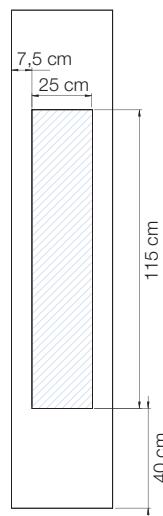

## COULEURS

Acier

Perle noire

Douchette à main

Douche pluie inox

Buse hydromassante

Zone d'arrivée d'eau

Tarifs H.T.	Acier	Perle noire
Version thermostatique	CD221A 1 538€	CD221N 1 538€
Version hydromassante	CD220A 2 098€	CD220N 2 098€