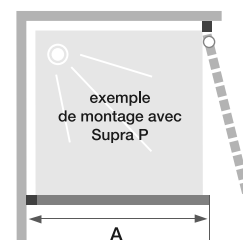

# SUPRA FIXE

Paroi fixe uniquement pour montage en angle  
avec les portes de la gamme Supra

En angle

Verre  
5 mm

Hauteur  
190 cm

Montage  
express

## CARACTÉRISTIQUES

- 2 finitions de profilé au choix : blanc ou chromé
- Verre transparent

Supra Fixe - profilé blanc - verre transparent + porte Supra C

Dimensions en cm		Taille 70	Taille 80	Taille 90	Taille 100	Taille 120
Largeur (mini/maxi)	A	67/69,5	77/79,5	87/89,5	97/99,5	117/119,5
Hauteur totale		190	190	190	190	190
Épaisseur du profilé vertical		4,4	4,4	4,4	4,4	4,4
Réglage du faux-aplomb (sur un côté)		2,5	2,5	2,5	2,5	2,5