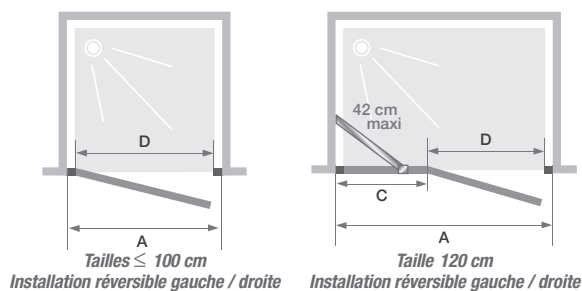

P sans seuil

Porte pivotante (extérieur) sans seuil
à largeur de passage maximale

LES +

- Accès sans seuil
- Montage express
- SALLE DE BAINS ACCESSIBLE AFISB

Supra P sans seuil (taille ≤ 100 cm) - profilé blanc - verre transparent

CARACTÉRISTIQUES

- 2 finitions de profilé au choix : blanc ou chromé
- Verre transparent
- Gain de temps au montage : pré-assemblage de la poignée
- Barre de seuil assortie incluse, pose facultative pour une étanchéité améliorée
- Barre de renfort en inox chromé incluse pour la largeur 120 cm
- Montage en angle avec la paroi Supra Fixe

Dimensions en cm		Taille 80	Taille 90	Taille 100	Taille 120
Largeur (mini/maxi)	A	75/80	85/90	95/100	115/120
Largeur partie fixe	C	-	-	-	41,5
Passage	D	62	72	82	68
Hauteur totale (+ 3 cm de barre de renfort pour largeur 120 cm)		190	190	190	190
Épaisseur du profilé vertical		4,4	4,4	4,4	4,4
Épaisseur du profilé horizontal		2,5	2,	2,5	2,5
Réglage du faux-aplomb (de chaque côté)		2,5	2,5	2,5	2,5