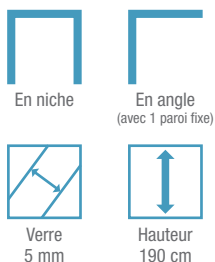

P sans seuil

Porte pivotante (extérieur) sans seuil
à largeur de passage maximale

LES +

- Accès sans seuil
- Montage express
- SALLE DE BAINS ACCESSIBLE AFISB

Supra P sans seuil (taille ≤ 100 cm) - profilé blanc - verre transparent

CARACTÉRISTIQUES

- 2 finitions de profilé au choix : blanc ou chromé
- Verre transparent
- Gain de temps au montage : pré-assemblage de la poignée
- Barre de seuil assortie incluse, pose facultative pour une étanchéité améliorée
- Barre de renfort en inox chromé incluse pour la largeur 120 cm
- Montage en angle avec la paroi Supra Fixe

Dimensions en cm		Taille 80	Taille 90	Taille 100	Taille 120
Largeur (mini/maxi)	A	75/80	85/90	95/100	115/120
Largeur partie fixe	C	-	-	-	41,5
Passage	D	62	72	82	68
Hauteur totale (+ 3 cm de barre de renfort pour largeur 120 cm)		190	190	190	190
Épaisseur du profilé vertical		4,4	4,4	4,4	4,4
Épaisseur du profilé horizontal		2,5	2,	2,5	2,5
Réglage du faux-aplomb (de chaque côté)		2,5	2,5	2,5	2,5