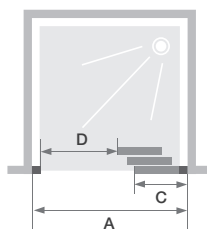

Paroi avec 2 volets coulissants sans seuil

LES +

- En niche
- Version angle (p.150)
- Verre 6 mm
- Traitement anticalcaire
- Hauteur 200 cm
- Accès sans seuil
- Montage express

Smart Design 3V sans seuil - partie fixe à droite - profilé blanc

CARACTÉRISTIQUES

- Profilé en aluminium blanc ou chromé avec obturateurs
- Nettoyage facilité : non chevauchement des portes sur la partie fixe
- Barre de seuil incluse, pose facultative pour une étanchéité améliorée

Dimensions en cm		Taille 80	Taille 85	Taille 90	Taille 95	Taille 100	Taille 110	Taille 120	Taille 130	Taille 140
Largeur (mini/maxi)	A	77/80	82/85	87/90	92/95	97/100	107/110	117/120	127/130	137/140
Largeur partie fixe	C	29,8	31,5	33,2	34,8	36,4	39,8	43,1	46,5	49,8
Passage	D	35,3	38,6	42	45,3	48,7	55,4	62,1	68,7	75,5
Hauteur totale		200,5	200,5	200,5	200,5	200,5	200,5	200,5	200,5	200,5
Épaisseur du profilé vertical		4	4	4	4	4	4	4	4	4
Épaisseur du profilé horizontal		6	6	6	6	6	6	6	6	6
Réglage du faux-aplomb (de chaque côté)		1,5	1,5	1,5	1,5	1,5	1,5	1,5	1,5	1,5

Partie fixe à gauche, passage à droite

Partie fixe à droite, passage à gauche

Smart Design 3V sans seuil - partie fixe à gauche - profilé chromé - verre cosmos

Poignée métallique intérieure/extérieure

Poignée métallique intérieure/extérieure