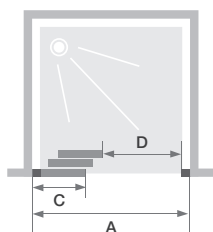

Paroi avec 2 volets coulissants sans seuil

LES +

- En niche
- Version angle (p.150)
- Verre 6 mm
- Traitement anticalcaire
- Hauteur 200 cm
- Accès sans seuil
- Montage express

Smart Design 3V sans seuil - partie fixe à droite - profilé blanc

CARACTÉRISTIQUES

- Profilé en aluminium blanc ou chromé avec obturateurs
- Nettoyage facilité : non chevauchement des portes sur la partie fixe
- Barre de seuil incluse, pose facultative pour une étanchéité améliorée

Dimensions en cm		Taille 80	Taille 85	Taille 90	Taille 95	Taille 100	Taille 110	Taille 120	Taille 130	Taille 140
Largeur (mini/maxi)	A	77/80	82/85	87/90	92/95	97/100	107/110	117/120	127/130	137/140
Largeur partie fixe	C	29,8	31,5	33,2	34,8	36,4	39,8	43,1	46,5	49,8
Passage	D	35,3	38,6	42	45,3	48,7	55,4	62,1	68,7	75,5
Hauteur totale		200,5	200,5	200,5	200,5	200,5	200,5	200,5	200,5	200,5
Épaisseur du profilé vertical		4	4	4	4	4	4	4	4	4
Épaisseur du profilé horizontal		6	6	6	6	6	6	6	6	6
Réglage du faux-aplomb (de chaque côté)		1,5	1,5	1,5	1,5	1,5	1,5	1,5	1,5	1,5

Partie fixe à gauche, passage à droite

Partie fixe à droite, passage à gauche

Smart Design 3V sans seuil - partie fixe à gauche - profilé chromé - verre cosmos

Poignée métallique intérieure/extérieure

Poignée métallique intérieure/extérieure