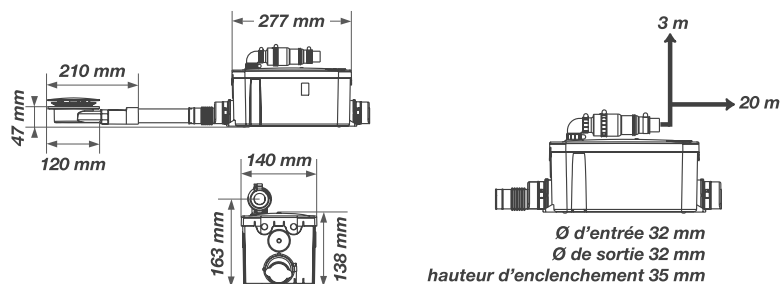

ACCESSIBILITÉ

VD90

Pompe de relevage permettant d'installer une douche partout

CARACTÉRISTIQUES

- Compatible avec tous types de receveurs, de cabines y compris le concept de remplacement de baignoire Kinemagic
- Bonde extra-plate fournie

Consommation moteur (W)	250
Débit (l./m) à 3 m de hauteur	38

Tarifs H.T.

Pompe VD90	KINPOMPE06	803 €
Kit d'adaptation pour Kinemagic (indispensable pour une pose avec la pompe de relevage)	KINBONDE14	198 €

+0,25 € HT d'éco-participation DEEE

ACCESSOIRES

Sièges

(voir p.463)

ÉLIGIBLE AU CRÉDIT D'IMPÔT
(voir p.463)

Siège rabattable à ouverture amortie, pied et assise en ABS, fixation en acier, charge max 150 kg (L x l x h : 45 x 35 x 50 cm)	SIEGE20	296 €

Tabouret de douche, assise en ABS et pieds en aluminium, charge max 150 kg (L x l x h : 41 x 28,5 x 45,5 cm)	SIEGE18	230 €

Tabouret de douche en acrylique transparent (L x l x h : 34,5 x 32 x 40 cm)	SIEGE21	303 €

INFO : Le siège ne peut pas être fixé sur une cabine de douche