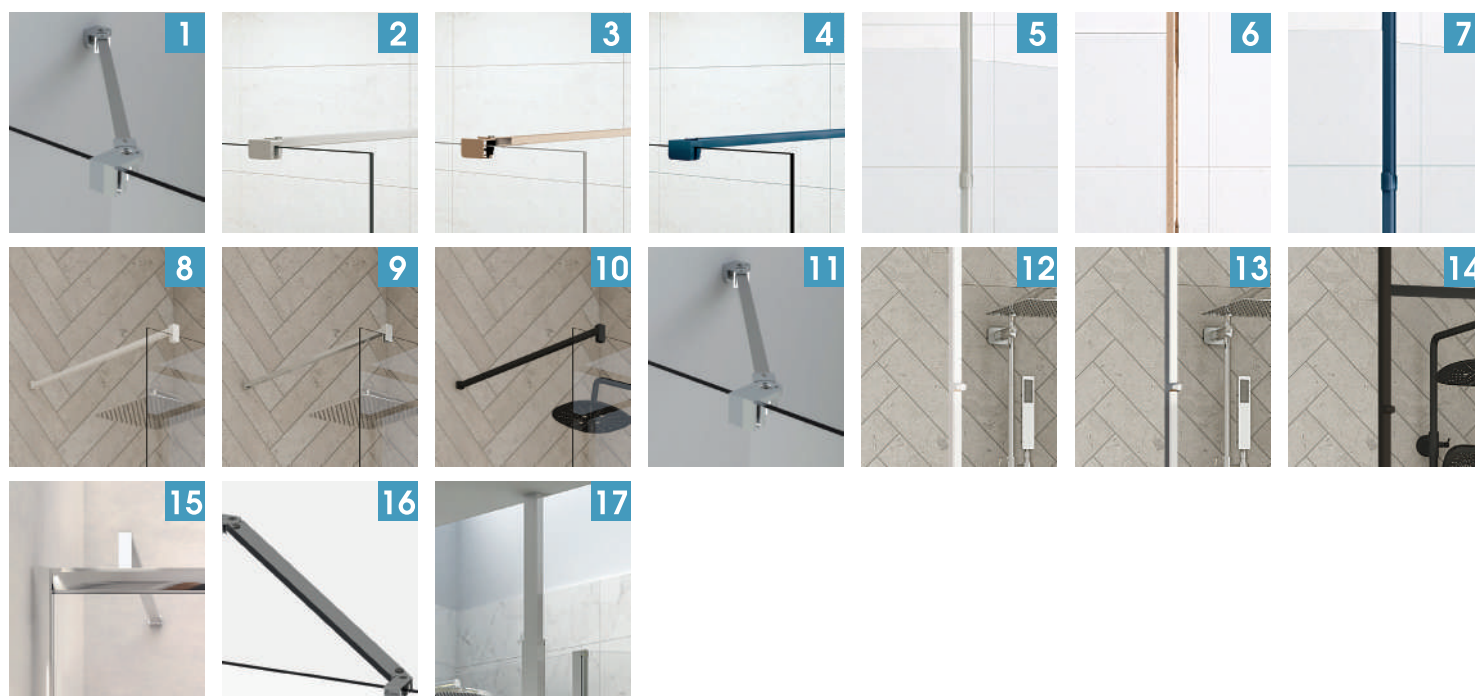

Gamme Smart Design		
Barre de renfort droite inox blanc (120 cm maxi) 8	RENFORT31	144 €
Barre de renfort droite inox chromé (120 cm maxi) 9	RENFORT23	144 €
Barre de renfort droite inox gris noir grainé (120 cm maxi) 10	RENFORT30	144 €
Barre de renfort articulée chromée (100 cm maxi, à poser droite ou de biais) 11	RENFORT17	161 €
Mât sol/plafond blanc (280 cm maxi) pour Smart Design Solo 12	MAT013	311 €
Mât sol/plafond chromé (280 cm maxi) pour Smart Design Solo 13	MAT014	311 €
Mât sol/plafond gris noir grainé (280 cm maxi) pour Smart Design Solo 14	MAT015	311 €

Compatible avec toutes parois en verre 8 mm		
Barre de renfort articulée chromée (120 cm maxi, à poser droite ou de biais) 16	RENFORT21	237 €
Mât sol/plafond chromé (280 cm maxi) 17	MAT05	477 €

Compatibles avec toutes parois en verre 6 mm		
Barre de renfort articulée chromée (100 cm maxi, à poser droite ou de biais) 11	RENFORT17	161 €

Gamme Classic (parois Hawaï et Tonga)		
Barre de renfort droite (120 cm maxi) 15	RENFORT06	268 €