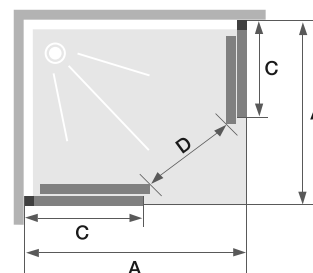

SUPRA

A

Accès d'angle coulissant

En angle

Verre
5 mm

Hauteur
190 cm

Montage
express

CARACTÉRISTIQUES

Supra A - profilé chromé - verre transparent

Dimensions en cm		Taille 70	Taille 80	Taille 90	Taille 100	Taille 120
Largeur (mini/maxi)	A	67/69,5	77/79,5	87/89,5	97/99,5	117/119,5
Largeur partie fixe	C	28	33	38	43	53
Passage (si 2 portes de même taille)	D	36	43	50	54*	62*
Hauteur totale		190	190	190	190	190
Épaisseur du profilé vertical		4,4	4,4	4,4	4,4	4,4
Épaisseur du profilé horizontal		1,9	1,9	1,9	1,9	1,9
Réglage du faux-aplomb (sur chaque mur)		2,5	2,5	2,5	2,5	2,5

*Largeur de passage avec une deuxième porte de largeur 90 cm

INFO : Les références ci-dessous correspondent à **une seule paroi**. Mélange des dimensions possible pour un espace douche rectangulaire. Dans tous les cas, l'une des deux largeurs de porte devra obligatoirement être comprise entre 70 et 90 cm. L'installation se faisant uniquement en angle, lors de la commande, il vous faudra indiquer obligatoirement **2 références**