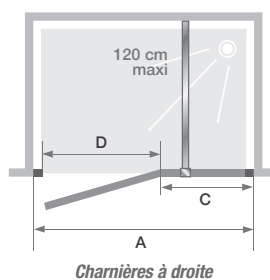

# P Charnières sans seuil

Porte pivotante (extérieur) sans seuil avec une partie fixe

LES +

Smart Design P Charnières sans seuil - charnières à droite - profilé blanc

## CARACTÉRISTIQUES

- Profilé en aluminium blanc, chromé ou gris noir grainé avec obturateurs
- Barre de renfort en inox chromé (pour les parois à profilé blanc ou chromé) ou en inox gris noir grainé (pour les parois à profilé gris noir grainé)
- Charnières métalliques assorties pour un design épuré
- Barre de seuil incluse, pose facultative pour une étanchéité améliorée

Dimensions en cm		Taille 80	Taille 90	Taille 100	Taille 110	Taille 120	Taille 130	Taille 140	Taille 150	Taille 160	Taille 170	Taille 180
Largeur (mini/maxi)	A	77/80	87/90	97/100	107/110	117/120	127/130	137/140	147/150	157/160	167/170	177/180
Largeur partie fixe	C	22,7	22,7	22,7	32,7	42,7	52,7	62,7	72,7	82,7	92,7	102,7
Passage	D	49,7	59,7	69,7	69,7	69,7	69,7	69,7	69,7	69,7	69,7	69,7
Hauteur totale (+ 2,5 cm de barre de renfort)		198,5	198,5	198,5	198,5	198,5	198,5	198,5	198,5	198,5	198,5	198,5
Épaisseur du profilé vertical		4	4	4	4	4	4	4	4	4	4	4
Réglage du faux-aplomb (de chaque côté)		1,5	1,5	1,5	1,5	1,5	1,5	1,5	1,5	1,5	1,5	1,5