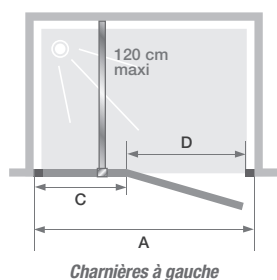

# P Charnières sans seuil

Porte pivotante (extérieur) sans seuil avec une partie fixe

LES +

Smart Design P Charnières sans seuil - charnières à droite - profilé blanc

## CARACTÉRISTIQUES

- Profilé en aluminium blanc, chromé ou gris noir grainé avec obturateurs
- Barre de renfort en inox chromé (pour les parois à profilé blanc ou chromé) ou en inox gris noir grainé (pour les parois à profilé gris noir grainé)
- Charnières métalliques assorties pour un design épuré
- Barre de seuil incluse, pose facultative pour une étanchéité améliorée

Dimensions en cm		Taille 80	Taille 90	Taille 100	Taille 110	Taille 120	Taille 130	Taille 140	Taille 150	Taille 160	Taille 170	Taille 180
Largeur (mini/maxi)	A	77/80	87/90	97/100	107/110	117/120	127/130	137/140	147/150	157/160	167/170	177/180
Largeur partie fixe	C	22,7	22,7	22,7	32,7	42,7	52,7	62,7	72,7	82,7	92,7	102,7
Passage	D	49,7	59,7	69,7	69,7	69,7	69,7	69,7	69,7	69,7	69,7	69,7
Hauteur totale (+ 2,5 cm de barre de renfort)		198,5	198,5	198,5	198,5	198,5	198,5	198,5	198,5	198,5	198,5	198,5
Épaisseur du profilé vertical		4	4	4	4	4	4	4	4	4	4	4
Réglage du faux-aplomb (de chaque côté)		1,5	1,5	1,5	1,5	1,5	1,5	1,5	1,5	1,5	1,5	1,5