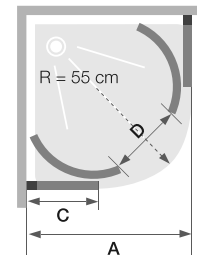

SMART DESIGN

R/C avec seuil

Accès d'angle 1/4 de rond coulissant avec seuil

En angle

Verre
6 mm

Traitement
anticalcaire

LES +

Hauteur
200 cm

Smart Design R/C avec seuil - profilé chromé

Dimensions en cm		Taille 90	Taille 100
Largeur (mini/maxi)	A	87/88,5	97/98,5
Largeur partie fixe	C	33,4	43,4
Passage	D	52	52
Hauteur totale		200,5	200,5
Épaisseur du profilé vertical		4	4
Épaisseur du profilé horizontal		2	2
Réglage du faux-aplomb (de chaque côté)		1,5	1,5