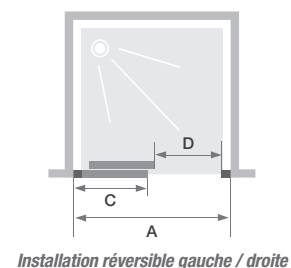

Départ usine sous 48h

Profilé d'extension (permet de gagner 3 cm en largeur)

Profilé blanc
PROFILE51

Profilé chromé
PROFILE57

Profilé de fixation latérale

Profilé blanc
PROFILE54

Profilé chromé
PROFILE60