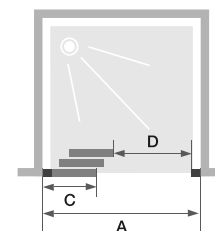

Hauteur
190 cm

Montage
express

Smart Express 3V - profilé blanc

CARACTÉRISTIQUES

- Profilé en aluminium blanc ou chromé
- Aucune vis visible à l'intérieur et à l'extérieur de la douche
- Nettoyage facilité : déclipage des portes en partie basse
- Montage en angle ou contre un mur avec la paroi Smart Express Fixe (voir p.195)

Dimensions en cm		Taille 80	Taille 90	Taille 100	Taille 110	Taille 120	Taille 140	Taille 160
Largeur (mini/maxi)	A	77,5/80,5	87,5/90,5	97,5/100,5	107,5/110,5	117,5/120,5	137,5/140,5	157,5/160,5
Largeur (mini/maxi) si montée en angle avec 1 paroi fixe	A	77,5/79	87,5/89	97,5/99	107,5/109	117,5/119	137,5/139	157,5/159
Largeur (mini/maxi) si montée contre un mur avec 2 parois fixes	A	77,5	87,5	97,5	107,5	117,5	137,5	157,5
Largeur partie fixe	C	30	33,5	37	40,5	44	54,5	58
Passage	D	35	40	48	53	62	70	88
Hauteur totale		190	190	190	190	190	190	190
Épaisseur du profilé vertical		3,5	3,5	3,5	3,5	3,5	3,5	3,5
Épaisseur du profilé horizontal		2	2	2	2	2	2	2
Réglage du faux-aplomb (de chaque côté)		1,5	1,5	1,5	1,5	1,5	1,5	1,5