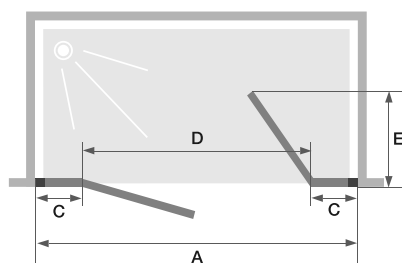

Montage
express

CARACTÉRISTIQUES

- Profilé en aluminium blanc ou chromé avec obturateurs
- Profils pivots permettant une ouverture totale intérieure/extérieure à 180°
- Barre de seuil incluse, pose facultative pour une étanchéité améliorée
- Equerres de renfort chromées

Smart Design

Smart Design 2P XXL sans seuil - profilé chromé

Dimensions en cm		Taille 110	Taille 120	Taille 130	Taille 140	Taille 150	Taille 160	Taille 170	Taille 180
Largeur (mini/maxi)	A	107/110	117/120	127/130	137/140	147/150	157/160	167/170	177/180
Largeur partie fixe	C	24,5	24,5	24,5	29,5	34,5	39,5	44,5	49,5
Passage	D	54	64	74	74	74	74	74	74
Encombrement intérieur/extérieur	E	29,8	34,8	39,8	39,8	39,8	39,8	39,8	39,8
Hauteur totale		200,5	200,5	200,5	200,5	200,5	200,5	200,5	200,5
Épaisseur du profilé vertical		4	4	4	4	4	4	4	4
Réglage du faux-aplomb (de chaque côté)		1,5	1,5	1,5	1,5	1,5	1,5	1,5	1,5