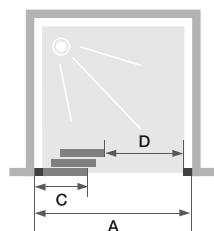

3V sans seuil

Paroi avec 2 volets coulissants sans seuil

LES +

- En niche
- Version angle (p.150)
- Verre 6 mm
- Traitement anticalcaire
- Hauteur 200 cm
- Accès sans seuil
- Montage express

Smart Design 3V sans seuil - partie fixe à droite - profilé blanc

CARACTÉRISTIQUES

- Profilé en aluminium blanc ou chromé avec obturateurs
- Nettoyage facilité : non chevauchement des portes sur la partie fixe
- Barre de seuil incluse, pose facultative pour une étanchéité améliorée

Dimensions en cm		Taille 80	Taille 85	Taille 90	Taille 95	Taille 100	Taille 110	Taille 120	Taille 130	Taille 140
Largeur (mini/maxi)	A	77/80	82/85	87/90	92/95	97/100	107/110	117/120	127/130	137/140
Largeur partie fixe	C	29,8	31,5	33,2	34,8	36,4	39,8	43,1	46,5	49,8
Passage	D	35,3	38,6	42	45,3	48,7	55,4	62,1	68,7	75,5
Hauteur totale		200,5	200,5	200,5	200,5	200,5	200,5	200,5	200,5	200,5
Épaisseur du profilé vertical		4	4	4	4	4	4	4	4	4
Épaisseur du profilé horizontal		6	6	6	6	6	6	6	6	6
Réglage du faux-aplomb (de chaque côté)		1,5	1,5	1,5	1,5	1,5	1,5	1,5	1,5	1,5

Partie fixe à gauche, passage à droite

Partie fixe à droite, passage à gauche

Smart Design 3V sans seuil - partie fixe à gauche - profilé chromé - verre cosmos

Poignée métallique intérieure/extérieure

Poignée métallique intérieure/extérieure