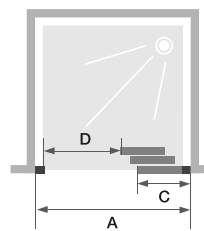

3V sans seuil

Paroi avec 2 volets coulissants sans seuil

LES +

- En niche
- Version angle (p.150)
- Verre 6 mm
- Traitement anticalcaire
- Hauteur 200 cm
- Accès sans seuil
- Montage express

Smart Design 3V sans seuil - partie fixe à droite - profilé blanc

CARACTÉRISTIQUES

- Profilé en aluminium blanc ou chromé avec obturateurs
- Nettoyage facilité : non chevauchement des portes sur la partie fixe
- Barre de seuil incluse, pose facultative pour une étanchéité améliorée

Dimensions en cm		Taille 80	Taille 85	Taille 90	Taille 95	Taille 100	Taille 110	Taille 120	Taille 130	Taille 140
Largeur (mini/maxi)	A	77/80	82/85	87/90	92/95	97/100	107/110	117/120	127/130	137/140
Largeur partie fixe	C	29,8	31,5	33,2	34,8	36,4	39,8	43,1	46,5	49,8
Passage	D	35,3	38,6	42	45,3	48,7	55,4	62,1	68,7	75,5
Hauteur totale		200,5	200,5	200,5	200,5	200,5	200,5	200,5	200,5	200,5
Épaisseur du profilé vertical		4	4	4	4	4	4	4	4	4
Épaisseur du profilé horizontal		6	6	6	6	6	6	6	6	6
Réglage du faux-aplomb (de chaque côté)		1,5	1,5	1,5	1,5	1,5	1,5	1,5	1,5	1,5

Partie fixe à gauche, passage à droite

Partie fixe à droite, passage à gauche

Smart Design 3V sans seuil - partie fixe à gauche - profilé chromé - verre cosmos

Poignée métallique intérieure/extérieure

Poignée métallique intérieure/extérieure