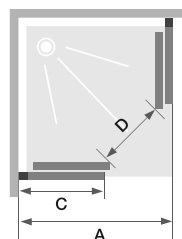

SMART EXPRESS

A/C

Accès d'angle coulissant

En angle

Verre  
6 mm

Traitement  
anticalcaire

Hauteur  
190 cm

Montage  
express

## CARACTÉRISTIQUES

- Profilé en aluminium blanc ou chromé
- Montage rapide : supports roulettes prémontés
- Aucune vis visible à l'intérieur et à l'extérieur de la douche
- Nettoyage facilité : déclipage des portes en partie basse

Dimensions en cm		Taille 70	Taille 80	Taille 90
Largeur (mini/maxi)	A	67,5/69	77,5/79	87,5/89
Largeur partie fixe	C	30	35	40
Passage	D	36	41	48
Hauteur totale		190	190	190
Épaisseur du profilé vertical		3,5	3,5	3,5
Épaisseur du profilé horizontal		2	2	2
Réglage du faux-aplomb (de chaque côté)		1,5	1,5	1,5