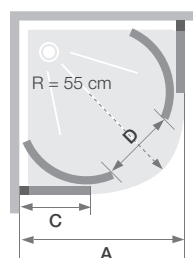

Accès d'angle 1/4 de rond coulissant avec seuil

LES +

- En angle
- Hauteur 200 cm
- Montage express
- Verre 6 mm
- Traitement anticalcaire

Smart Design R/C avec seuil - profilé chromé

CARACTÉRISTIQUES

- Profilé en aluminium blanc ou chromé avec obturateurs
- Montage rapide : roulettes prémontées
- Nettoyage facilité : non chevauchement des portes sur les parties fixes, déclipsage des portes en partie basse si besoin

Dimensions en cm		Taille 90	Taille 100
Largeur (mini/maxi)	A	87/88,5	97/98,5
Largeur partie fixe	C	33,4	43,4
Passage	D	52	52
Hauteur totale		200,5	200,5
Épaisseur du profilé vertical		4	4
Épaisseur du profilé horizontal		2	2
Réglage du faux-aplomb (de chaque côté)		1,5	1,5

	Profilé blanc	Profilé chromé
	Verre transparent	Verre transparent
90 x 90 cm	PA90280BTNE	PA90280CTNE
100 x 100 cm	PA90281BTNE	PA90281CTNE

Profilé d'extension (permet de gagner 3 cm en largeur)

Profilé blanc
PROFILE51