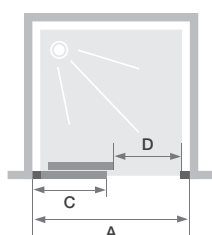

Paroi avec 1 volet coulissant sans seuil

LES +

En niche

Existe en version angle

Hauteur 200 cm

Accès sans seuil

Montage express

Réalisable en sur-mesure

SALLE DE BAINS ACCESSIBLE AFISB

Verre 6 mm

Traitement anticalcaire

Smart Design C sans seuil - partie fixe à droite - profilé gris noir grainé

CARACTÉRISTIQUES

- Profilé en aluminium blanc, chromé ou gris noir grainé avec obturateurs
- Nettoyage facilité : non chevauchement de la porte sur la partie fixe, déclipage de la porte en partie basse si besoin
- Barre de seuil incluse, pose facultative pour une étanchéité améliorée

Dimensions en cm		Taille 90	Taille 95	Taille 100	Taille 110	Taille 120	Taille 130	Taille 140	Taille 150	Taille 160	Taille 170	Taille 180
Largeur (mini/maxi)	A	87/90	92/95	97/100	107/110	117/120	127/130	137/140	147/150	157/160	167/170	177/180
Largeur partie fixe	C	40,8	43,3	45,8	50,8	55,8	60,8	65,8	70,8	75,8	80,8	85,8
Passage	D	34,5	37	39,5	44,5	49,5	54,5	59,5	64,5	69,5	74,5	79,5
Hauteur totale		200,5	200,5	200,5	200,5	200,5	200,5	200,5	200,5	200,5	200,5	200,5
Épaisseur du profilé vertical		4	4	4	4	4	4	4	4	4	4	4
Réglage du faux-aplomb (de chaque côté)		1,5	1,5	1,5	1,5	1,5	1,5	1,5	1,5	1,5	1,5	1,5

Partie fixe à gauche, passage à droite

Partie fixe à droite, passage à gauche

Profilé d'extension (permet de gagner 3 cm en largeur)

Profilé blanc
PROFILE51

Profilé chromé
PROFILE57

Profilé gris noir grainé
PROFILE63