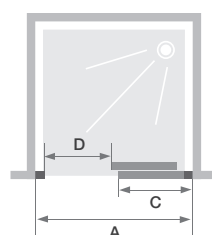

Paroi avec 1 volet coulissant sans seuil

LES +

En niche

Existe en version angle

Hauteur 200 cm

Accès sans seuil

Montage express

Réalisable en sur-mesure

SALLE DE BAINS ACCESSIBLE AFISB

Verre 6 mm

Traitement anticalcaire

Smart Design C sans seuil - partie fixe à droite - profilé gris noir grainé

CARACTÉRISTIQUES

- Profilé en aluminium blanc, chromé ou gris noir grainé avec obturateurs
- Nettoyage facilité : non chevauchement de la porte sur la partie fixe, déclipage de la porte en partie basse si besoin
- Barre de seuil incluse, pose facultative pour une étanchéité améliorée

Dimensions en cm		Taille 90	Taille 95	Taille 100	Taille 110	Taille 120	Taille 130	Taille 140	Taille 150	Taille 160	Taille 170	Taille 180
Largeur (mini/maxi)	A	87/90	92/95	97/100	107/110	117/120	127/130	137/140	147/150	157/160	167/170	177/180
Largeur partie fixe	C	40,8	43,3	45,8	50,8	55,8	60,8	65,8	70,8	75,8	80,8	85,8
Passage	D	34,5	37	39,5	44,5	49,5	54,5	59,5	64,5	69,5	74,5	79,5
Hauteur totale		200,5	200,5	200,5	200,5	200,5	200,5	200,5	200,5	200,5	200,5	200,5
Épaisseur du profilé vertical		4	4	4	4	4	4	4	4	4	4	4
Réglage du faux-aplomb (de chaque côté)		1,5	1,5	1,5	1,5	1,5	1,5	1,5	1,5	1,5	1,5	1,5

Partie fixe à gauche, passage à droite

Partie fixe à droite, passage à gauche

Profilé d'extension (permet de gagner 3 cm en largeur)

Profilé blanc
PROFILE51

Profilé chromé
PROFILE57

Profilé gris noir grainé
PROFILE63