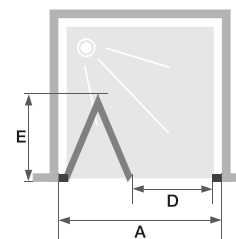

Hauteur
190 cm

LE +

Montage
express

Smart Express S - profilé blanc

CARACTÉRISTIQUES

- Profilé en aluminium blanc ou chromé
- Largeur de passage optimisée
- Aucune vis visible à l'intérieur et à l'extérieur de la douche
- Montage en angle ou contre un mur avec la paroi Smart Express Fixe (voir p.195)

Dimensions en cm		Taille 80	Taille 90	Taille 100	Taille 120
Largeur (mini/maxi)	A	77,5/80,5	87,5/90,5	97,5/100,5	117,5/120,5
Largeur (mini/maxi) si montée en angle avec 1 paroi fixe	A	77,5/79	87,5/89	97,5/99	117,5/119
Largeur (mini/maxi) si montée contre un mur avec 2 parois fixes	A	77,5	87,5	97,5	117,5
Passage	D	50	57	65	80
Encombrement intérieur	E	35	40	45	55
Hauteur totale		190	190	190	190
Épaisseur du profilé vertical		3,5	3,5	3,5	3,5
Épaisseur du profilé horizontal		2	2	2	2
Réglage du faux-aplomb (de chaque côté)		1,5	1,5	1,5	1,5