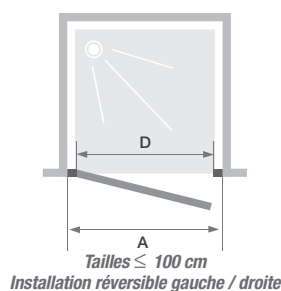

P sans seuil

Porte pivotante (intérieur/extérieur)
sans seuil à largeur de passage maximale

En niche

Verre
6 mm

Traitement
anticalcaire

Hauteur
190 cm

LES +

Accès
sans seuil

Montage
express

Smart Express P sans seuil (taille ≤ 100 cm) - profilé chromé - verre transparent

CARACTÉRISTIQUES

- Profilé en aluminium blanc ou chromé
- Profilé pivot permettant une ouverture totale intérieure/extérieure à 180°
- Barre de seuil incluse, pose facultative pour une étanchéité améliorée
- Barre de renfort en inox chromé pour la largeur 120 cm

Dimensions en cm		Taille 80	Taille 90	Taille 100	Taille 120
Largeur (mini/maxi)	A	77,5/80,5	87,5/90,5	97,5/100,5	117,5/120,5
Largeur partie fixe	C	-	-	-	47
Passage	D	58	68	72	68
Hauteur totale		190	190	190	190
Épaisseur du profilé vertical		3,5	3,5	3,5	3,5
Épaisseur du profilé horizontal		2	2	2	2
Réglage du faux-aplomb (de chaque côté)		1,5	1,5	1,5	1,5

	Profilé blanc	Profilé chromé
	Verre transparent	Verre transparent
80 cm	PA2901BTNE	PA2901CTNE
90 cm	PA2902BTNE	PA2902CTNE
100 cm	PA2903BTNE	PA2903CTNE
120 cm	PA2905BTNE	PA2905CTNE

Profilé d'extension (permet de gagner 1,5 cm en largeur)