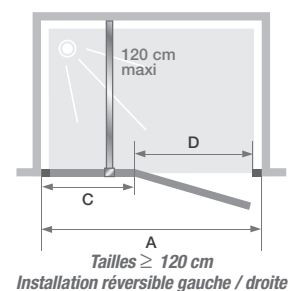

P sans seuil

Porte pivotante (intérieur/extérieur)
sans seuil à largeur de passage maximale

En niche

Verre
6 mm

Traitement
anticalcaire

Hauteur
190 cm

LES +

Accès
sans seuil

Montage
express

Smart Express P sans seuil (taille ≤ 100 cm) - profilé chromé - verre transparent

CARACTÉRISTIQUES

- Profilé en aluminium blanc ou chromé
- Profilé pivot permettant une ouverture totale intérieure/extérieure à 180°
- Barre de seuil incluse, pose facultative pour une étanchéité améliorée
- Barre de renfort en inox chromé pour la largeur 120 cm

Dimensions en cm		Taille 80	Taille 90	Taille 100	Taille 120
Largeur (mini/maxi)	A	77,5/80,5	87,5/90,5	97,5/100,5	117,5/120,5
Largeur partie fixe	C	-	-	-	47
Passage	D	58	68	72	68
Hauteur totale		190	190	190	190
Épaisseur du profilé vertical		3,5	3,5	3,5	3,5
Épaisseur du profilé horizontal		2	2	2	2
Réglage du faux-aplomb (de chaque côté)		1,5	1,5	1,5	1,5

	Profilé blanc	Profilé chromé
	Verre transparent	Verre transparent
80 cm	PA2901BTNE	PA2901CTNE
90 cm	PA2902BTNE	PA2902CTNE
100 cm	PA2903BTNE	PA2903CTNE
120 cm	PA2905BTNE	PA2905CTNE

Profilé d'extension (permet de gagner 1,5 cm en largeur)