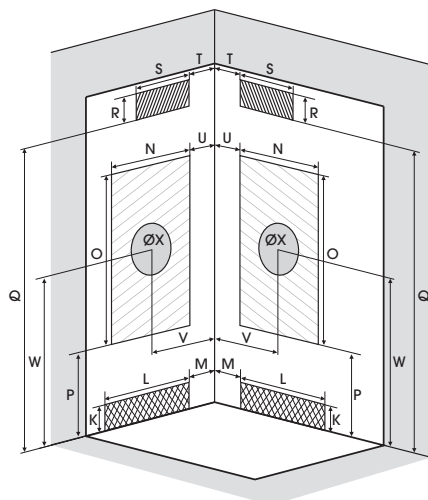

Cabine 1/4 de rond 90 cm

VERSIONS

Horizon R90 - version thermostatique - couleur acier

CARACTÉRISTIQUES

- Hydromassage via 6 buses orientables pour un massage tonique
- Version hydro + hammam avec chromothérapie et radio FM
- 2 portes pivotantes ou coulissantes

Installation réversible gauche / droite

Installation réversible gauche / droite

INFO : Installez cette cabine partout grâce à la pompe de relevage VD90

Dimensions en cm

		R90	
Hauteur du receveur		12,5	17,5
Hauteur d'évacuation		3,5	8,5
Hauteur zone d'évacuation d'eau	K	5	10
Largeur zone d'évacuation d'eau	L	60	60
Déport zone d'évacuation d'eau	M	0	0
Largeur zone d'arrivée d'eau	N	75	75
Hauteur mini d'arrivée d'eau	P	14,5	19,4
Hauteur zone d'arrivée d'eau	O	195	195
Déport zone d'arrivée d'eau	U	0	0
Largeur centre mitigeur	V	40,5	40,5
Hauteur centre mitigeur	W	114	119
Zone emplacement mitigeur cabine	ØX	30	30
Hauteur mini d'arrivée électrique	Q	192,5	197,5
Hauteur zone d'arrivée électrique	R	25	25
Largeur pour position arrivée électrique	S	70	70
Déport zone d'arrivée électrique	T	0	0