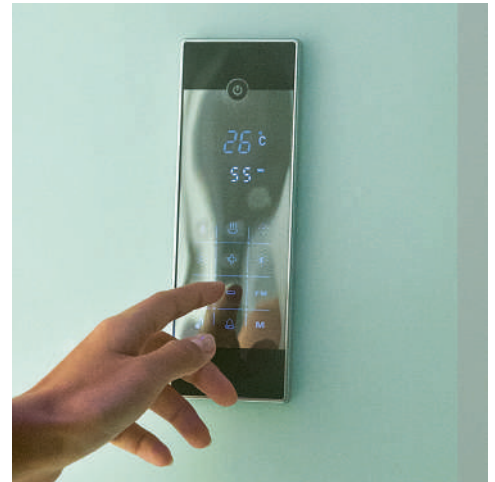

Cabine 1/4 de rond 90 cm

VERSIONS

Horizon R90 - version thermostatique - couleur acier

CARACTÉRISTIQUES

- Hydromassage via 6 buses orientables pour un massage tonique
- Version hydro + hammam avec chromothérapie et radio FM
- 2 portes pivotantes ou coulissantes

Installation réversible gauche / droite

Installation réversible gauche / droite

INFO : Installez cette cabine partout grâce à la pompe de relevage VD90

Dimensions en cm

		R90	
Hauteur du receveur		12,5	17,5
Hauteur d'évacuation		3,5	8,5
Hauteur zone d'évacuation d'eau	K	5	10
Largeur zone d'évacuation d'eau	L	60	60
Déport zone d'évacuation d'eau	M	0	0
Largeur zone d'arrivée d'eau	N	75	75
Hauteur mini d'arrivée d'eau	P	14,5	19,4
Hauteur zone d'arrivée d'eau	O	195	195
Déport zone d'arrivée d'eau	U	0	0
Largeur centre mitigeur	V	40,5	40,5
Hauteur centre mitigeur	W	114	119
Zone emplacement mitigeur cabine	ØX	30	30
Hauteur mini d'arrivée électrique	Q	192,5	197,5
Hauteur zone d'arrivée électrique	R	25	25
Largeur pour position arrivée électrique	S	70	70
Déport zone d'arrivée électrique	T	0	0

version Hammam

Horizon R90 - version hydro+hammam - couleur perle noire

Large douche pluie de série

Clavier tactile - version hydro+hammam

COULEURS

Acier

Perle noire

R90						
		Portes coulissantes			Portes pivotantes	
Receveur 12,5 cm	Thermostatique	Hydromassante	Hydro+hammam	Thermostatique	Hydromassante	Hydro+hammam
Acier	CA118A12	CH118A12	CMH118A12	CA138A12	CH138A12	CMH138A12
Perle noire	CA118N12	CH118N12	CMH118N12	CA138N12	CH138N12	CMH138N12
Receveur 17,5 cm	Thermostatique	Hydromassante	Hydro+hammam	Thermostatique	Hydromassante	Hydro+hammam
Acier	CA118A18	CH118A18	CMH118A18	CA138A18	CH138A18	CMH138A18
Perle noire	CA118N18	CH118N18	CMH118N18	CA138N18	CH138N18	CMH138N18