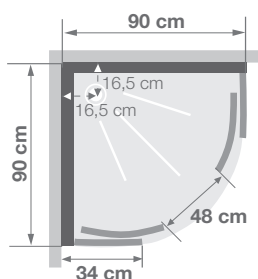

Cabine 1/4 de rond 90 cm

VERSIONS

Horizon R90 - version thermostatique - couleur acier

CARACTÉRISTIQUES

- Hydromassage via 6 buses orientables pour un massage tonique
- Version hydro + hammam avec chromothérapie et radio FM
- 2 portes pivotantes ou coulissantes

Installation réversible gauche / droite

Installation réversible gauche / droite

INFO : Installez cette cabine partout grâce à la pompe de relevage VD90

Dimensions en cm

		R90	
Hauteur du receveur		12,5	17,5
Hauteur d'évacuation		3,5	8,5
Hauteur zone d'évacuation d'eau	K	5	10
Largeur zone d'évacuation d'eau	L	60	60
Déport zone d'évacuation d'eau	M	0	0
Largeur zone d'arrivée d'eau	N	75	75
Hauteur mini d'arrivée d'eau	P	14,5	19,4
Hauteur zone d'arrivée d'eau	O	195	195
Déport zone d'arrivée d'eau	U	0	0
Largeur centre mitigeur	V	40,5	40,5
Hauteur centre mitigeur	W	114	119
Zone emplacement mitigeur cabine	ØX	30	30
Hauteur mini d'arrivée électrique	Q	192,5	197,5
Hauteur zone d'arrivée électrique	R	25	25
Largeur pour position arrivée électrique	S	70	70
Déport zone d'arrivée électrique	T	0	0