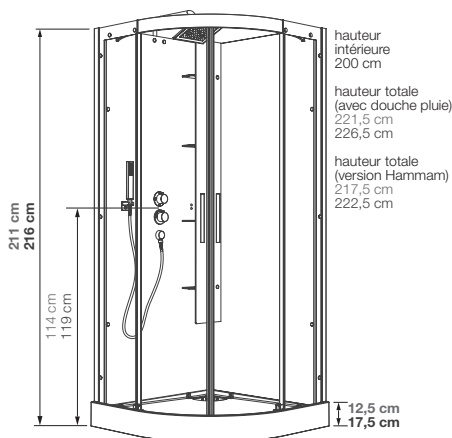

Cabine 1/4 de rond 90 cm

VERSIONS

Horizon R90 - version thermostatique - couleur acier

CARACTÉRISTIQUES

- Hydromassage via 6 buses orientables pour un massage tonique
- Version hydro + hammam avec chromothérapie et radio FM
- 2 portes pivotantes ou coulissantes

Installation réversible gauche / droite

Installation réversible gauche / droite

INFO : Installez cette cabine partout grâce à la pompe de relevage VD90

Dimensions en cm

		R90	
Hauteur du receveur		12,5	17,5
Hauteur d'évacuation		3,5	8,5
Hauteur zone d'évacuation d'eau	K	5	10
Largeur zone d'évacuation d'eau	L	60	60
Déport zone d'évacuation d'eau	M	0	0
Largeur zone d'arrivée d'eau	N	75	75
Hauteur mini d'arrivée d'eau	P	14,5	19,4
Hauteur zone d'arrivée d'eau	O	195	195
Déport zone d'arrivée d'eau	U	0	0
Largeur centre mitigeur	V	40,5	40,5
Hauteur centre mitigeur	W	114	119
Zone emplacement mitigeur cabine	ØX	30	30
Hauteur mini d'arrivée électrique	Q	192,5	197,5
Hauteur zone d'arrivée électrique	R	25	25
Largeur pour position arrivée électrique	S	70	70
Déport zone d'arrivée électrique	T	0	0

version Hammam

Horizon R90 - version hydro+hammam - couleur perle noire

Large douche pluie de série

Clavier tactile - version hydro+hammam

COULEURS

Acier

Perle noire

R90						
		Portes coulissantes			Portes pivotantes	
Receveur 12,5 cm	Thermostatique	Hydromassante	Hydro+hammam	Thermostatique	Hydromassante	Hydro+hammam
Acier	CA118A12	CH118A12	CMH118A12	CA138A12	CH138A12	CMH138A12
Perle noire	CA118N12	CH118N12	CMH118N12	CA138N12	CH138N12	CMH138N12
Receveur 17,5 cm	Thermostatique	Hydromassante	Hydro+hammam	Thermostatique	Hydromassante	Hydro+hammam
Acier	CA118A18	CH118A18	CMH118A18	CA138A18	CH138A18	CMH138A18
Perle noire	CA118N18	CH118N18	CMH118N18	CA138N18	CH138N18	CMH138N18