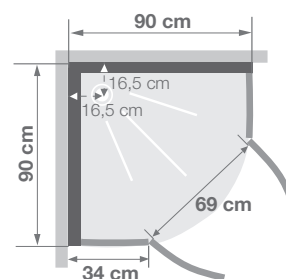

Cabine 1/4 de rond 90 cm

VERSIONS

Horizon R90 - version thermostatique - couleur acier

CARACTÉRISTIQUES

- Hydromassage via 6 buses orientables pour un massage tonique
- Version hydro + hammam avec chromothérapie et radio FM
- 2 portes pivotantes ou coulissantes

Installation réversible gauche / droite

Installation réversible gauche / droite

INFO : Installez cette cabine partout grâce à la pompe de relevage VD90

Dimensions en cm

		R90	
Hauteur du receveur		12,5	17,5
Hauteur d'évacuation		3,5	8,5
Hauteur zone d'évacuation d'eau	K	5	10
Largeur zone d'évacuation d'eau	L	60	60
Déport zone d'évacuation d'eau	M	0	0
Largeur zone d'arrivée d'eau	N	75	75
Hauteur mini d'arrivée d'eau	P	14,5	19,4
Hauteur zone d'arrivée d'eau	O	195	195
Déport zone d'arrivée d'eau	U	0	0
Largeur centre mitigeur	V	40,5	40,5
Hauteur centre mitigeur	W	114	119
Zone emplacement mitigeur cabine	ØX	30	30
Hauteur mini d'arrivée électrique	Q	192,5	197,5
Hauteur zone d'arrivée électrique	R	25	25
Largeur pour position arrivée électrique	S	70	70
Déport zone d'arrivée électrique	T	0	0