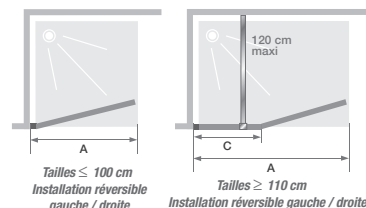

# Kinedo

Paroi simple pivotante pour un espace douche ouvert

LES +

En niche

En angle

Hauteur  
200 cm

Accès  
sans seuil

Montage  
express

## CARACTÉRISTIQUES

- Idéal pour les petites salles de bain
- Profilé en aluminium blanc, chromé ou gris noir grainé avec obturateur
- Profilé pivot permettant une ouverture totale intérieure/extérieure à 180°
- Barre de renfort en inox chromé (pour les parois à profilé blanc ou chromé) ou en inox gris noir grainé (pour les parois à profilé gris noir grainé) pour tailles  $\geq 110$  cm

Dimensions en cm		Taille 70	Taille 75	Taille 80	Taille 85	Taille 90	Taille 95	Taille 100
Largeur (mini/maxi)	A	64,3/65,8	69,3/70,8	74,3/75,8	79,3/80,8	84,3/85,8	89,3/90,8	94,3/95,8
Hauteur totale		200,5	200,5	200,5	200,5	200,5	200,5	200,5
Épaisseur du profilé vertical		4	4	4	4	4	4	4
Réglage du faux-aplomb		1,5	1,5	1,5	1,5	1,5	1,5	1,5

Dimensions en cm		Taille 110	Taille 115	Taille 120	Taille 125	Taille 130	Taille 140	Taille 150	Taille 160	Taille 170	Taille 180
Largeur (mini/maxi)	A	104,3/105,8	109,3/110,8	114,3/115,8	119,3/120,8	124,3/125,8	134,3/135,8	144,3/145,8	154,3/155,8	164,3/165,8	174,3/175,8
Largeur partie fixe	C	34,5	34,5	44,5	44,5	44,5	54,5	64,5	74,5	84,5	94,5
Hauteur totale (+ 2,5 cm de barre de renfort)		200,5	200,5	200,5	200,5	200,5	200,5	200,5	200,5	200,5	200,5
Épaisseur du profilé vertical		4	4	4	4	4	4	4	4	4	4
Réglage du faux-aplomb		1,5	1,5	1,5	1,5	1,5	1,5	1,5	1,5	1,5	1,5