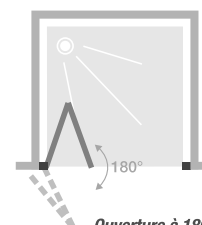

Ouverture à 180°

Tarifs H.T.	Profilé blanc		Profilé chromé	
	Verre transparent	Verre cosmos	Verre transparent	Verre cosmos
70 cm	PA9090BTNE 652€	PA9090BCOE 755€	PA9090CTNE 779€	PA9090CCOE 903€
75 cm	PA9091BTNE 660€	-	PA9091CTNE 784€	-
80 cm	PA9092BTNE 664€	PA9092BCOE 768€	PA9092CTNE 790€	PA9092CCOE 917€
85 cm	PA9093BTNE 667€	-	PA9093CTNE 792€	-
90 cm	PA9094BTNE 670€	PA9094BCOE 776€	PA9094CTNE 798€	PA9094CCOE 928€
95 cm	PA9095BTNE 675€	-	PA9095CTNE 807€	-
100 cm	PA9096BTNE 680€	PA9096BCOE 788€	PA9096CTNE 813€	PA9096CCOE 942€

Profilé d'extension (permet de gagner 3 cm en largeur)

CÔTÉ PIVOT Profilé blanc PROFILE51	110€	Profilé chromé PROFILE57	143€
CÔTÉ AIMANT Profilé blanc PROFILE50	110€	Profilé chromé PROFILE56	143€

Profilé de fixation latérale (voir p.429)

CÔTÉ PIVOT Profilé blanc PROFILE54	89€	Profilé chromé PROFILE60	114€
CÔTÉ AIMANT Profilé blanc PROFILE53	89€	Profilé chromé PROFILE59	114€