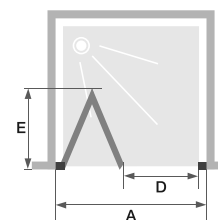

## CARACTÉRISTIQUES

- Profilé en aluminium blanc ou chromé avec obturateurs
- Profilé pivot permettant une ouverture totale à 180° (voir schéma)
- Barre de seuil incluse, pose facultative pour une étanchéité améliorée
- Fermeture facilitée : charnières métalliques assorties avec indexation

Dimensions en cm		Taille 70	Taille 75	Taille 80	Taille 85	Taille 90	Taille 95	Taille 100
Largeur (mini/maxi)	A	67/70	72/75	77/80	82/85	87/90	92/95	97/100
Passage	D	52,5	57,5	62,5	67,5	72,5	77,5	82,5
Encombrement intérieur/extérieur	E	31	33,5	36	38,5	41	43,5	46
Hauteur totale		200,5	200,5	200,5	200,5	200,5	200,5	200,5
Épaisseur du profilé vertical		4	4	4	4	4	4	4
Réglage du faux-aplomb (sur un côté)		1,5	1,5	1,5	1,5	1,5	1,5	1,5