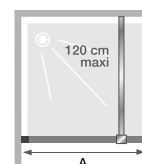

Hauteur
200 cm

Accès
sans seuil

Montage
express

(voir p.431)

CARACTÉRISTIQUES

- Profilé en aluminium gris noir grainé avec obturateur
- Verre sérigraphié avec motif aspect verrière
- 2 systèmes de renfort assortis au choix :
 - barre droite (120 cm maxi)
 - mât sol/plafond (280 cm maxi)
- En option, volet pivotant à installer sur Smart Design Solo Factory pour le transformer en Smart Design Duo Factory et limiter les éclaboussures (installation possible uniquement sur Smart Design Solo avec barre droite), voir p.120

Smart Design Solo Factory avec mât sol/plafond

Dimensions en cm		Taille 70	Taille 80	Taille 90	Taille 100	Taille 110	Taille 120	Taille 130	Taille 140	Taille 160
Largeur (mini/maxi)	A	64/65,5	74/75,5	84/85,5	94/95,5	104/105,5	114/115,5	124/125,5	134/135,5	154/155,5
Hauteur totale (+ 2,5 cm de barre de renfort)		198,3	198,3	198,3	198,3	198,3	198,3	198,3	198,3	198,3
Épaisseur du profilé vertical		1,4	1,4	1,4	1,4	1,4	1,4	1,4	1,4	1,4
Réglage du faux-aplomb		1,5	1,5	1,5	1,5	1,5	1,5	1,5	1,5	1,5