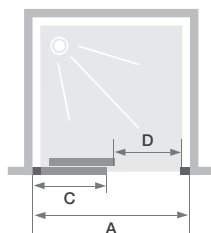

## CARACTÉRISTIQUES

- Pose simplifiée : grande extensibilité grâce au profilé horizontal télescopique
- Profilé en aluminium blanc, chromé ou gris noir grainé avec obturateurs
- Barre de seuil incluse, pose facultative pour une étanchéité améliorée

Smart Design C Extensible sans seuil - partie fixe à gauche  
profilé chromé - verre cosmos

Dimensions en cm		Taille 97/110	Taille 107/120	Taille 117/130	Taille 127/140	Taille 137/150	Taille 147/160	Taille 157/170	Taille 167/180
Largeur (mini/maxi)	<b>A</b>	97/110	107/120	117/130	127/140	137/150	147/160	157/170	167/180
Largeur partie fixe	<b>C</b>	50,8	55,8	60,8	65,8	70,8	75,8	80,8	85,8
Passage	<b>D</b>	34,5/44,5	39,5/49,5	44,5/54,5	49,5/59,5	54,5/64,5	59,5/69,5	64,5/74,5	69,5/79,5
Hauteur totale		200,5	200,5	200,5	200,5	200,5	200,5	200,5	200,5
Épaisseur du profilé vertical		4	4	4	4	4	4	4	4
Réglage du faux-aplomb (de chaque côté)		1,5	1,5	1,5	1,5	1,5	1,5	1,5	1,5

Partie fixe à gauche, passage à droite

Partie fixe à droite, passage à gauche

Smart Design C Extensible sans seuil - partie fixe à droite - profilé gris noir grainé

Profilé télescopique

Poignée métallique intérieure/extérieure