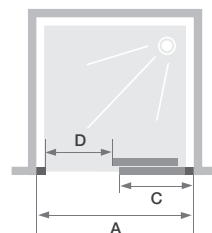

## CARACTÉRISTIQUES

- Pose simplifiée : grande extensibilité grâce au profilé horizontal télescopique
- Profilé en aluminium blanc, chromé ou gris noir grainé avec obturateurs
- Barre de seuil incluse, pose facultative pour une étanchéité améliorée

Smart Design C Extensible sans seuil - partie fixe à gauche  
profilé chromé - verre cosmos

Dimensions en cm		Taille 97/110	Taille 107/120	Taille 117/130	Taille 127/140	Taille 137/150	Taille 147/160	Taille 157/170	Taille 167/180
Largeur (mini/maxi)	<b>A</b>	97/110	107/120	117/130	127/140	137/150	147/160	157/170	167/180
Largeur partie fixe	<b>C</b>	50,8	55,8	60,8	65,8	70,8	75,8	80,8	85,8
Passage	<b>D</b>	34,5/44,5	39,5/49,5	44,5/54,5	49,5/59,5	54,5/64,5	59,5/69,5	64,5/74,5	69,5/79,5
Hauteur totale		200,5	200,5	200,5	200,5	200,5	200,5	200,5	200,5
Épaisseur du profilé vertical		4	4	4	4	4	4	4	4
Réglage du faux-aplomb (de chaque côté)		1,5	1,5	1,5	1,5	1,5	1,5	1,5	1,5

Partie fixe à gauche, passage à droite

Partie fixe à droite, passage à gauche

Smart Design C Extensible sans seuil - partie fixe à droite - profilé gris noir grainé

Profilé télescopique

Poignée métallique intérieure/extérieure