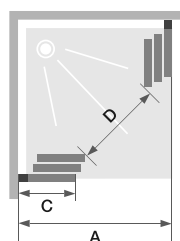

SMART EXPRESS

A/3V

Accès d'angle avec 3 volets (2 coulissants et 1 fixe)

En angle

Verre
6 mm

Traitement
anticalcaire

Hauteur
190 cm

Montage
express

CARACTÉRISTIQUES

- Profilé en aluminium blanc ou chromé
- Largeur de passage optimisée
- Aucune vis visible à l'intérieur et à l'extérieur de la douche
- Nettoyage facilité : déclipage des portes en partie basse

Smart
Express

Smart Express A/3V - profilé chromé

Dimensions en cm		Taille 70	Taille 80	Taille 90
Largeur (mini/maxi)	A	67,5/69	77,5/79	87,5/89
Largeur partie fixe	C	25	28	31
Passage	D	41	48	55
Hauteur totale		190	190	190
Épaisseur du profilé vertical		3,5	3,5	3,5
Épaisseur du profilé horizontal		2	2	2
Réglage du faux-aplomb (de chaque côté)		1,5	1,5	1,5