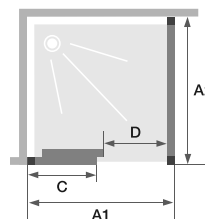

## CARACTÉRISTIQUES

- Roulettes visibles pour un design moderne
- Poignée métallique chromée
- Barre de seuil incluse, pose facultative pour une étanchéité améliorée

Kinestyle C+F

Dimensions en cm		Porte				
		Taille 100	Taille 120	Taille 140	Taille 160	Taille 170
Largeur (mini/maxi)	A1	97,5/100	117,5/120	137,5/140	157,5/160	167,5/170
Largeur partie fixe	C	47	57	67	77	82
Passage	D	38	48	58	68	73
Hauteur totale		200	200	200	200	200
Épaisseur du profilé vertical		3,9	3,9	3,9	3,9	3,9
Épaisseur du profilé horizontal (en bas des parties fixes)		1,3	1,3	1,3	1,3	1,3
Réglage du faux-aplomb (sur un côté)		3	3	3	3	3

		Paroi fixe			
		Taille 70	Taille 80	Taille 90	Taille 100
A2		67,5/70	77,5/80	87,5/90	97,5/100
		-	-	-	-
		-	-	-	-
		-	-	-	-
		3,9	3,9	3,9	3,9
		1,3	1,3	1,3	1,3
		3	3	3	3

Tarifs H.T.	C+F
100 x 100 cm	PA1812CTNE 1 375 €
100 x 70 cm	PA1810CTNE 1 309 €
100 x 80 cm	PA1710CTNE 1 326 €
100 x 90 cm	PA1811CTNE 1 348 €
120 x 70 cm	PA1813CTNE 1 348 €
120 x 80 cm	PA1711CTNE 1 375 €
120 x 90 cm	PA1712CTNE 1 398 €
120 x 100 cm	PA1814CTNE 1 423 €
140 x 70 cm	PA1815CTNE 1 398 €
140 x 80 cm	PA1713CTNE 1 423 €
140 x 90 cm	PA1714CTNE 1 446 €
140 x 100 cm	PA1816CTNE 1 474 €

Installation réversible gauche / droite