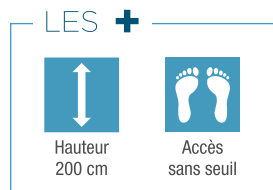

KINESTYLE

C+F

Paroi avec 1 volet coulissant sans seuil  
+ paroi fixe d'angle

En angle

Verre  
8 mm

Traitement  
anticalcaire

Kinestyle

## CARACTÉRISTIQUES

- Roulettes visibles pour un design moderne
- Poignée métallique chromée
- Barre de seuil incluse, pose facultative pour une étanchéité améliorée

Kinestyle C+F

Dimensions en cm		Porte				
		Taille 100	Taille 120	Taille 140	Taille 160	Taille 170
Largeur (mini/maxi)	A1	97,5/100	117,5/120	137,5/140	157,5/160	167,5/170
Largeur partie fixe	C	47	57	67	77	82
Passage	D	38	48	58	68	73
Hauteur totale		200	200	200	200	200
Épaisseur du profilé vertical		3,9	3,9	3,9	3,9	3,9
Épaisseur du profilé horizontal (en bas des parties fixes)		1,3	1,3	1,3	1,3	1,3
Réglage du faux-aplomb (sur un côté)		3	3	3	3	3