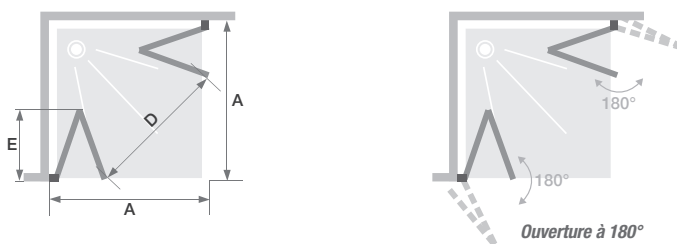

Accès d'angle pliant sans seuil

LES +

- En angle
- Verre 6 mm
- Traitement anticalcaire
- Hauteur 200 cm
- Accès sans seuil
- Montage express
- A** SALLE DE BAINS ACCESSIBLE AFISB

Smart Design A/S sans seuil - profilé chromé

CARACTÉRISTIQUES

- Profilé en aluminium blanc ou chromé avec obturateurs
- Profilés pivots permettant une ouverture totale à 180° (voir schéma)
- Barre de seuil incluse, pose facultative pour une étanchéité améliorée
- Fermeture facilitée : charnières métalliques assorties avec indexation

Dimensions en cm		Taille 70	Taille 75	Taille 80	Taille 85	Taille 90	Taille 95	Taille 100
Largeur (mini/maxi)	A	67/68,5	72/73,5	77/78,5	82/83,5	87/88,5	92/93,5	97/98,5
Passage (si 2 portes de même taille)	D	76,5	83,5	90,5	97,5	105	110	119
Encombrement	E	32,5	35	37,5	40	42,5	45	47,5
Hauteur totale		200,5	200,5	200,5	200,5	200,5	200,5	200,5
Épaisseur du profilé vertical		4	4	4	4	4	4	4
Réglage du faux-aplomb (de chaque côté)		1,5	1,5	1,5	1,5	1,5	1,5	1,5

INFO : Mélange des dimensions possible pour un espace douche rectangulaire

INFO : Les références ci-dessous correspondent à **une seule paroi**

L'installation se faisant uniquement en angle, lors de la commande, il vous faudra indiquer obligatoirement **2 références**