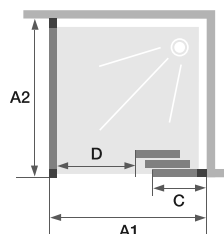

Partie fixe à droite, passage à gauche

Profilé d'extension (permet de gagner 3 cm en largeur)

POUR LA PORTE
Profilé blanc
PROFILE51

110€

Profilé chromé
PROFILE57

143€

Profilé de fixation latérale (voir p.429)

POUR LA PORTE
Profilé blanc
PROFILE54

89€

Profilé chromé
PROFILE60

114€