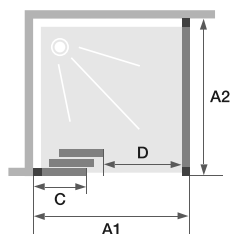

# 3V sans seuil +F

Paroi avec 2 volets coulissants sans seuil  
+ paroi fixe d'angle

LES +

- En angle
- Version niche (p.138)
- Hauteur 200 cm
- Accès sans seuil
- Verre 6 mm
- Traitement anticalcaire
- Montage express

## CARACTÉRISTIQUES

- Profilé en aluminium blanc ou chromé avec obturateurs
- Nettoyage facilité : non chevauchement des portes sur la partie fixe
- Barre de seuil incluse, pose facultative pour une étanchéité améliorée

Dimensions en cm		Porte								
		Taille 80	Taille 85	Taille 90	Taille 95	Taille 100	Taille 110	Taille 120	Taille 130	Taille 140
Largeur (mini/maxi)	A1	77/78,5	82/83,5	87/88,5	92/93,5	97/98,5	107/108,5	117/118,5	127/128,5	137/138,5
Largeur partie fixe	C	29,8	31,5	33,2	34,8	36,4	39,8	43,1	46,5	49,8
Passage	D	35,3	38,6	42	45,3	48,7	55,4	62,1	68,7	75,5
Hauteur totale		200,5	200,5	200,5	200,5	200,5	200,5	200,5	200,5	200,5
Épaisseur du profilé vertical		4	4	4	4	4	4	4	4	4
Épaisseur du profilé horizontal		6	6	6	6	6	6	6	6	6
Réglage du faux-aplomb (sur un côté)		1,5	1,5	1,5	1,5	1,5	1,5	1,5	1,5	1,5

Dimensions en cm		Paroi fixe								
		Taille 70	Taille 75	Taille 80	Taille 85	Taille 90	Taille 95	Taille 100	Taille 110	Taille 120
Largeur (mini/maxi)	A2	67/68,5	72/73,5	77/78,5	82/83,5	87/88,5	92/93,5	97/98,5	107/108,5	117/118,5
Hauteur totale		200,5	200,5	200,5	200,5	200,5	200,5	200,5	200,5	200,5
Épaisseur du profilé vertical		4	4	4	4	4	4	4	4	4
Réglage du faux-aplomb (sur un côté)		1,5	1,5	1,5	1,5	1,5	1,5	1,5	1,5	1,5