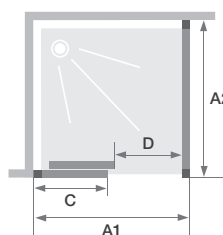

C Extensible sans seuil +F

Paroi avec 1 volet coulissant sans seuil
à large plage de réglage + paroi fixe d'angle

Smart Design C Extensible sans seuil +F - partie fixe à gauche
profilé gris noir grainé - verre transparent

CARACTÉRISTIQUES

- Pose simplifiée : grande extensibilité grâce au profilé horizontal télescopique
- Profilé en aluminium blanc, chromé ou gris noir grainé avec obturateurs
- Barre de seuil incluse, pose facultative pour une étanchéité améliorée

Dimensions en cm		Porte								
		Taille 87/100	Taille 97/110	Taille 107/120	Taille 117/130	Taille 127/140	Taille 137/150	Taille 147/160	Taille 157/170	Taille 167/180
Largeur (mini/maxi)	A1	87/98,5	97/108,5	107/118,5	117/128,5	127/138,5	137/148,5	147/158,5	157/168,5	167/178,5
Largeur partie fixe	C	45,8	50,8	55,8	60,8	65,8	70,8	75,8	80,8	85,8
Passage	D	29,5/39,5	34,5/44,5	39,5/49,5	44,5/54,5	49,5/59,5	54,5/64,5	59,5/69,5	64,5/74,5	69,5/79,5
Hauteur totale		200,5	200,5	200,5	200,5	200,5	200,5	200,5	200,5	200,5
Épaisseur du profilé vertical		4	4	4	4	4	4	4	4	4
Réglage du faux-aplomb (de chaque côté)		1,5	1,5	1,5	1,5	1,5	1,5	1,5	1,5	1,5

Dimensions en cm		Paroi fixe								
		Taille 70	Taille 75	Taille 80	Taille 85	Taille 90	Taille 95	Taille 100	Taille 110	Taille 120
Largeur (mini/maxi)	A2	67/68,5	72/73,5	77/78,5	82/83,5	87/88,5	92/93,5	97/98,5	107/108,5	117/118,5
Hauteur totale		200,5	200,5	200,5	200,5	200,5	200,5	200,5	200,5	200,5
Épaisseur du profilé vertical		4	4	4	4	4	4	4	4	4
Réglage du faux-aplomb (sur un côté)		1,5	1,5	1,5	1,5	1,5	1,5	1,5	1,5	1,5