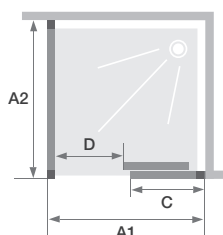

Partie fixe à droite, passage à gauche

Profilé d'extension (permet de gagner 3 cm en largeur)

Profilé blanc
PROFILE51

Profilé chromé
PROFILE57

Profilé gris noir grainé
PROFILE63

Profilé de fixation latérale

Profilé blanc
PROFILE54

Profilé chromé
PROFILE60

Profilé gris noir grainé
PROFILE66