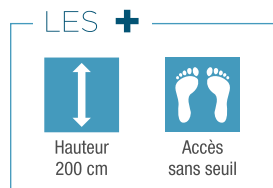

KINESTYLE

P

Porte pivotante (intérieur/extérieur) sans seuil

En niche

Verre 8 mm

Traitement anticalcaire

Hauteur 200 cm

Accès sans seuil

## CARACTÉRISTIQUES

- Ouverture intérieure/extérieure à 180°
- Barre de renfort chromée
- Charnières et poignées métalliques chromées
- Barre de seuil incluse, pose facultative pour une étanchéité améliorée

Kinestyle

Kinestyle P (taille ≥ 90 cm) - charnières à gauche

Dimensions en cm		Taille 70	Taille 80	Taille 90	Taille 100	Taille 120	Taille 140	Taille 160
Largeur (mini/maxi)	A	67,5/70	77,5/80	87,5/90	97,5/100	117,5/120	137,5/140	157,5/160
Largeur partie fixe	C	6	6	31	31	51	71	91
Passage	D	58	68	53	63	63	63	63
Hauteur totale (+3,5 cm de barre de renfort pour les tailles ≥ 90 cm)		200	200	200	200	200	200	200
Épaisseur du profilé vertical (côté partie fixe)		2,8	2,8	2,6	2,6	2,6	2,6	2,6
Épaisseur du profilé vertical (côté poignée)		1,6	1,6	1,6	1,6	1,6	1,6	1,6
Réglage du faux-aplomb (côté partie fixe)		1,5	1,5	1,5	1,5	1,5	1,5	1,5
Réglage du faux-aplomb (côté poignée)		1	1	1	1	1	1	1