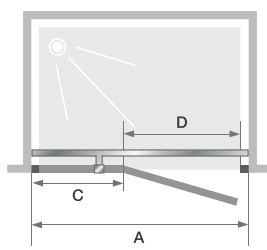

## CARACTÉRISTIQUES

- Ouverture intérieure/extérieure à 180°
- Barre de renfort chromée
- Charnières et poignées métalliques chromées
- Barre de seuil incluse, pose facultative pour une étanchéité améliorée

Kinestyle

Kinestyle P (taille ≥ 90 cm) - charnières à gauche

Dimensions en cm		Taille 70	Taille 80	Taille 90	Taille 100	Taille 120	Taille 140	Taille 160
Largeur (mini/maxi)	A	67,5/70	77,5/80	87,5/90	97,5/100	117,5/120	137,5/140	157,5/160
Largeur partie fixe	C	6	6	31	31	51	71	91
Passage	D	58	68	53	63	63	63	63
Hauteur totale (+3,5 cm de barre de renfort pour les tailles ≥ 90 cm)		200	200	200	200	200	200	200
Épaisseur du profilé vertical (côté partie fixe)		2,8	2,8	2,6	2,6	2,6	2,6	2,6
Épaisseur du profilé vertical (côté poignée)		1,6	1,6	1,6	1,6	1,6	1,6	1,6
Réglage du faux-aplomb (côté partie fixe)		1,5	1,5	1,5	1,5	1,5	1,5	1,5
Réglage du faux-aplomb (côté poignée)		1	1	1	1	1	1	1

Barre de renfort

Tailles 70 et 80 cm

Tailles 90 à 140 cm

Taille 160 cm

Tarifs H.T.	Charnières à gauche	Charnières à droite
70 cm	PA1780CTNEG 1 115 €	PA1780CTNED 1 115 €
80 cm	PA1781CTNEG 1 161 €	PA1781CTNED 1 161 €
90 cm	PA1782CTNEG 1 270 €	PA1782CTNED 1 270 €
100 cm	PA1783CTNEG 1 382 €	PA1783CTNED 1 382 €
120 cm	PA1784CTNEG 1 534 €	PA1784CTNED 1 534 €
140 cm	PA1785CTNEG 1 619 €	PA1785CTNED 1 619 €
160 cm	PA1786CTNEG 1 777 €	PA1786CTNED 1 777 €