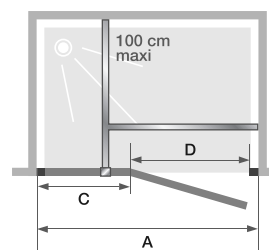

## CARACTÉRISTIQUES

- Ouverture intérieure/extérieure à 180°
- Barre de renfort chromée
- Charnières et poignées métalliques chromées
- Barre de seuil incluse, pose facultative pour une étanchéité améliorée

Kinestyle

Kinestyle P (taille ≥ 90 cm) - charnières à gauche

Dimensions en cm		Taille 70	Taille 80	Taille 90	Taille 100	Taille 120	Taille 140	Taille 160
Largeur (mini/maxi)	A	67,5/70	77,5/80	87,5/90	97,5/100	117,5/120	137,5/140	157,5/160
Largeur partie fixe	C	6	6	31	31	51	71	91
Passage	D	58	68	53	63	63	63	63
Hauteur totale (+3,5 cm de barre de renfort pour les tailles ≥ 90 cm)		200	200	200	200	200	200	200
Épaisseur du profilé vertical (côté partie fixe)		2,8	2,8	2,6	2,6	2,6	2,6	2,6
Épaisseur du profilé vertical (côté poignée)		1,6	1,6	1,6	1,6	1,6	1,6	1,6
Réglage du faux-aplomb (côté partie fixe)		1,5	1,5	1,5	1,5	1,5	1,5	1,5
Réglage du faux-aplomb (côté poignée)		1	1	1	1	1	1	1

Barre de renfort

Tailles 70 et 80 cm

Tailles 90 à 140 cm

Taille 160 cm

Tarifs H.T.	Charnières à gauche	Charnières à droite
70 cm	PA1780CTNEG 1 115 €	PA1780CTNED 1 115 €
80 cm	PA1781CTNEG 1 161 €	PA1781CTNED 1 161 €
90 cm	PA1782CTNEG 1 270 €	PA1782CTNED 1 270 €
100 cm	PA1783CTNEG 1 382 €	PA1783CTNED 1 382 €
120 cm	PA1784CTNEG 1 534 €	PA1784CTNED 1 534 €
140 cm	PA1785CTNEG 1 619 €	PA1785CTNED 1 619 €
160 cm	PA1786CTNEG 1 777 €	PA1786CTNED 1 777 €