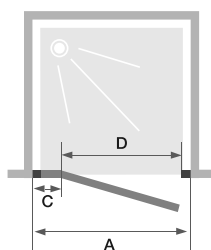

KINESTYLE

P

Porte pivotante (intérieur/extérieur) sans seuil

En niche

Verre 8 mm

Traitement anticalcaire

Hauteur 200 cm

Accès sans seuil

## CARACTÉRISTIQUES

- Ouverture intérieure/extérieure à 180°
- Barre de renfort chromée
- Charnières et poignées métalliques chromées
- Barre de seuil incluse, pose facultative pour une étanchéité améliorée

Kinestyle

Kinestyle P (taille ≥ 90 cm) - charnières à gauche

Dimensions en cm		Taille 70	Taille 80	Taille 90	Taille 100	Taille 120	Taille 140	Taille 160
Largeur (mini/maxi)	A	67,5/70	77,5/80	87,5/90	97,5/100	117,5/120	137,5/140	157,5/160
Largeur partie fixe	C	6	6	31	31	51	71	91
Passage	D	58	68	53	63	63	63	63
Hauteur totale (+3,5 cm de barre de renfort pour les tailles ≥ 90 cm)		200	200	200	200	200	200	200
Épaisseur du profilé vertical (côté partie fixe)		2,8	2,8	2,6	2,6	2,6	2,6	2,6
Épaisseur du profilé vertical (côté poignée)		1,6	1,6	1,6	1,6	1,6	1,6	1,6
Réglage du faux-aplomb (côté partie fixe)		1,5	1,5	1,5	1,5	1,5	1,5	1,5
Réglage du faux-aplomb (côté poignée)		1	1	1	1	1	1	1

Barre de renfort

Tailles 70 et 80 cm

Tailles 90 à 140 cm

Taille 160 cm

Tarifs H.T.	Charnières à gauche	Charnières à droite
70 cm	PA1780CTNEG 1 115 €	PA1780CTNED 1 115 €
80 cm	PA1781CTNEG 1 161 €	PA1781CTNED 1 161 €
90 cm	PA1782CTNEG 1 270 €	PA1782CTNED 1 270 €
100 cm	PA1783CTNEG 1 382 €	PA1783CTNED 1 382 €
120 cm	PA1784CTNEG 1 534 €	PA1784CTNED 1 534 €
140 cm	PA1785CTNEG 1 619 €	PA1785CTNED 1 619 €
160 cm	PA1786CTNEG 1 777 €	PA1786CTNED 1 777 €