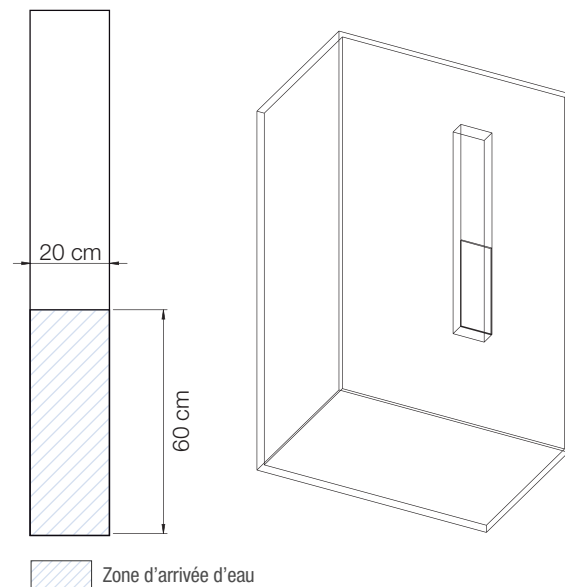

COLONNES

AQUAMOON

Colonne design en ABS noir ou blanc

VERSION

Thermostatique

CARACTÉRISTIQUES

- Finition noire ou blanche
- Mitigeur thermostatique encastré (+ flexibles d'alimentation)
- Douchette à main en laiton avec flexible anti-torsion
- Douche pluie avec picots silicone anticalcaires
- Etagère porte-flacons chromée intégrée

Aquamoon

COLONNES

Mitigeur et
douchette à main

Douche pluie

Etagère porte-flacons

Tarifs H.T.

	Noir	Blanc
CD340N	854 €	CD340B 854 €

Infos/commandes : voir p.8