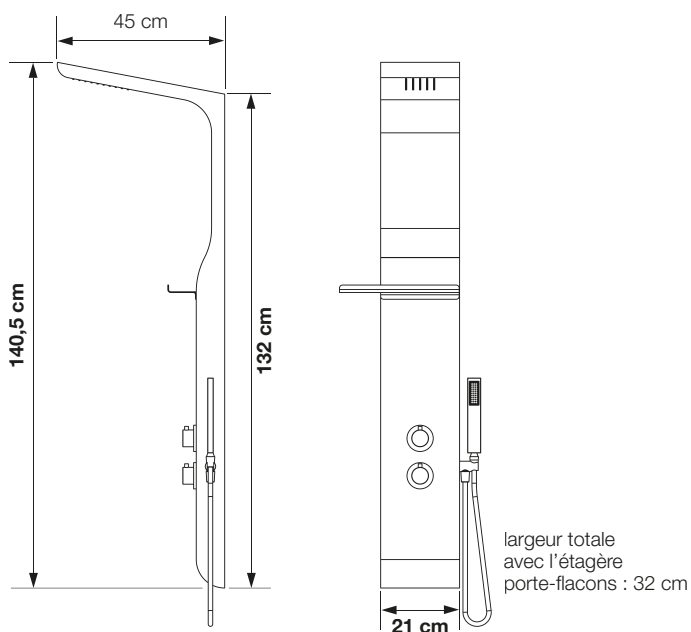

COLONNES

AQUAMOON

Colonne design en ABS noir ou blanc

VERSION

Thermostatique

CARACTÉRISTIQUES

- Finition noire ou blanche
- Mitigeur thermostatique encastré (+ flexibles d'alimentation)
- Douchette à main en laiton avec flexible anti-torsion
- Douche pluie avec picots silicone anticalcaires
- Etagère porte-flacons chromée intégrée

Aquamoon

COLONNES

Mitigeur et
douchette à main

Douche pluie

Etagère porte-flacons

Tarifs H.T.

	Noir	Blanc
CD340N	854 €	CD340B 854 €

Infos/commandes : voir p.8