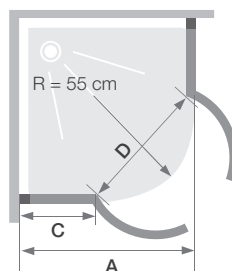

Dimensions en cm		Taille 90	Taille 100
Largeur (mini/maxi)	A	87/88,5	97/98,5
Largeur partie fixe	C	23,2	33,2
Passage	D	84,6	84,6
Hauteur totale		200,5	200,5
Épaisseur du profilé vertical		4	4
Réglage du faux-aplomb (de chaque côté)		1,5	1,5

	Profilé blanc	Profilé chromé
	Verre transparent	Verre transparent
90 x 90 cm	PA90198BTNE	PA90198CTNE
100 x 100 cm	PA90199BTNE	PA90199CTNE

Profilé d'extension (permet de gagner 3 cm en largeur)

Profilé blanc
PROFILE51