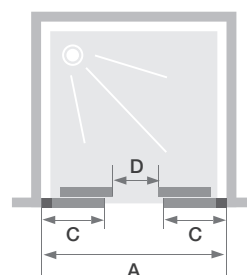

# Kinedo

Paroi avec 2 volets coulissants à ouverture centrale

En niche

Verre  
6 mm

Traitement  
anticalcaire

Hauteur  
190 cm

Montage  
sans silicone

Macao XXL - profilé chromé

## CARACTÉRISTIQUE

- Nettoyage facilité : déclipsage des portes en partie basse

Dimensions en cm		Taille 130/140	Taille 140/150	Taille 150/160	Taille 160/170	Taille 170/180
Largeur (mini/maxi)	A	130/140	140/150	150/160	160/170	170/180
Largeur partie fixe	C	35	35	40	40	45
Passage	D	45/55	46/56	55/65	54/64	64/74
Hauteur totale		190	190	190	190	190
Épaisseur du profilé vertical		5,5	5,5	5,5	5,5	5,5
Épaisseur du profilé horizontal		3,2	3,2	3,2	3,2	3,2
Réglage du faux-aplomb (de chaque côté)		1,8	1,8	1,8	1,8	1,8