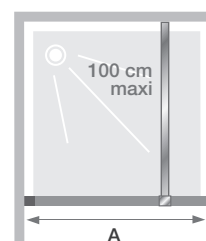

CARACTÉRISTIQUES

- 2 finitions de verre au choix
- 2 finitions de profilé au choix
- Barre de renfort assortie (100 cm maxi)

Dimensions en cm		Taille 70	Taille 80	Taille 90	Taille 100	Taille 120
Longueur (mini/maxi)	A	67,5/69	77,5/79	87,5/89	97,5/99	117,5/119
Hauteur totale (+ 0,5 cm de barre de renfort)		190	190	190	190	190
Largeur du profilé vertical		1,4	1,4	1,4	1,4	1,4
Réglage du faux-aplomb		1,5	1,5	1,5	1,5	1,5

Installation réversible gauche / droite

Tarifs H.T.	Profilé blanc		Profilé chromé	
	Verre transparent	Verre sérigraphié	Verre transparent	
70 cm	PA5230BTN 305 €	PA5230BBB 327 €	PA5230CTN	322 €
80 cm	PA5231BTN 333 €	PA5231BBB 356 €	PA5231CTN	350 €
90 cm	PA5232BTN 361 €	PA5232BBB 384 €	PA5232CTN	378 €
100 cm	PA5233BTN 384 €	PA5233BBB 406 €	PA5233CTN	401 €
120 cm	PA5235BTN 413 €	PA5235BBB 435 €	PA5235CTN	429 €