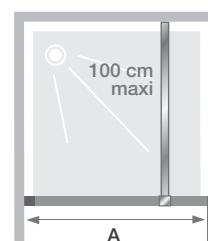

## CARACTÉRISTIQUE

- Profilé en aluminium chromé
- Verre transparent
- Barre de renfort chromée (100 cm maxi)

Dimensions en cm		Taille 70	Taille 80	Taille 90	Taille 100	Taille 120	Taille 140
Largeur (mini/maxi)	A	67,5/69	77,5/79	87,5/89	97,5/99	117,5/119	137,5/139
Hauteur totale (+0,5 cm de barre de renfort)		200	200	200	200	200	200
Épaisseur du profilé vertical		2,5	2,5	2,5	2,5	2,5	2,5
Réglage du faux-aplomb		1,5	1,5	1,5	1,5	1,5	1,5

*Installation réversible gauche / droite*

	Solo
70 cm	PA1760CTNE
80 cm	PA1761CTNE
90 cm	PA1762CTNE
100 cm	PA1763CTNE
120 cm	PA1764CTNE
140 cm	PA1765CTNE

**Option barre articulée - 120 cm maxi**  
(barre pouvant être posée droite ou de biais)  
RENFORT21