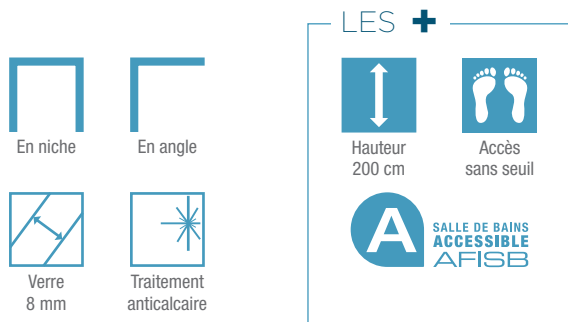

# Kinedo

Paroi simple pour un espace douche ouvert

*Kinestyle Solo*

## CARACTÉRISTIQUE

- Profilé en aluminium chromé
- Verre transparent
- Barre de renfort chromée (100 cm maxi)

Dimensions en cm		Taille 70	Taille 80	Taille 90	Taille 100	Taille 120	Taille 140
Largeur (mini/maxi)	A	67,5/69	77,5/79	87,5/89	97,5/99	117,5/119	137,5/139
Hauteur totale (+0,5 cm de barre de renfort)		200	200	200	200	200	200
Épaisseur du profilé vertical		2,5	2,5	2,5	2,5	2,5	2,5
Réglage du faux-aplomb		1,5	1,5	1,5	1,5	1,5	1,5

*Installation réversible gauche / droite*

	Solo
70 cm	PA1760CTNE
80 cm	PA1761CTNE
90 cm	PA1762CTNE
100 cm	PA1763CTNE
120 cm	PA1764CTNE
140 cm	PA1765CTNE

**Option barre articulée - 120 cm maxi**  
(barre pouvant être posée droite ou de biais)  
RENFORT21