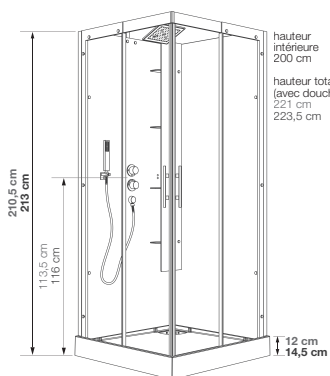

Cotes pour le modèle C80