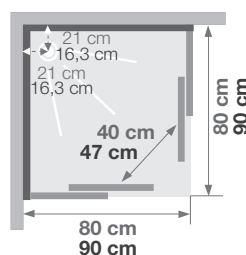

INFO : Installez cette cabine partout grâce à la pompe de relevage VD90

Dimensions en cm

		C80	C90
Hauteur d'évacuation		4,5	3,5
Hauteur zone d'évacuation d'eau	K	6	5
Largeur zone d'évacuation d'eau	L	43,5	59
Déport zone d'évacuation d'eau	M	3	0
Largeur zone d'arrivée d'eau	N	77	87
Hauteur mini d'arrivée d'eau	P	14	14,5
Hauteur zone d'arrivée d'eau	O	195	195
Déport zone d'arrivée d'eau	U	0	0
Largeur centre mitigeur	V	42	47
Hauteur centre mitigeur	W	113,5	114
Zone emplacement mitigeur cabine	ØX	30	30
Hauteur mini d'arrivée électrique	Q	-	193
Hauteur zone d'arrivée électrique	R	-	25
Largeur pour position arrivée électrique	S	-	80
Déport zone d'arrivée électrique	T	-	0