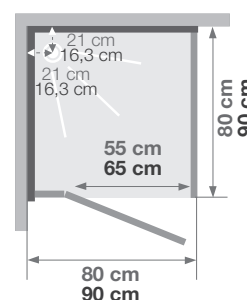

INFO : Installez cette cabine partout grâce à la pompe de relevage VD90

Dimensions en cm

		C80	C90
Hauteur d'évacuation		4,5	3,5
Hauteur zone d'évacuation d'eau	K	6	5
Largeur zone d'évacuation d'eau	L	43,5	59
Déport zone d'évacuation d'eau	M	3	0
Largeur zone d'arrivée d'eau	N	77	87
Hauteur mini d'arrivée d'eau	P	14	14,5
Hauteur zone d'arrivée d'eau	O	195	195
Déport zone d'arrivée d'eau	U	0	0
Largeur centre mitigeur	V	42	47
Hauteur centre mitigeur	W	113,5	114
Zone emplacement mitigeur cabine	ØX	30	30
Hauteur mini d'arrivée électrique	Q	-	193
Hauteur zone d'arrivée électrique	R	-	25
Largeur pour position arrivée électrique	S	-	80
Déport zone d'arrivée électrique	T	-	0