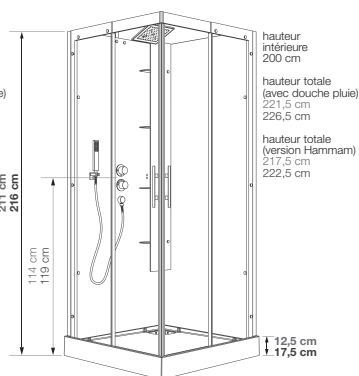

Cotes pour le modèle C90