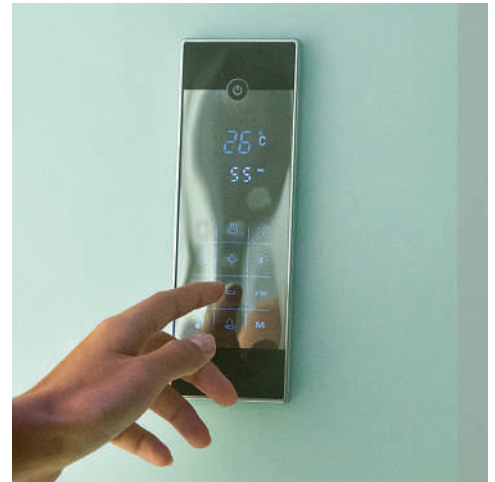

### CARACTÉRISTIQUES

- Receveur en Biocryl avec bonde et grille d'évacuation en inox poli
- Panneaux de fond en verre blanc opaque
- 1 porte pivotante (6 mm) ou 2 coulissantes (8 mm) avec poignée(s) métallique(s)
- Profilés argent satin avec fileurs de compensation des faux-aplombs
- Colonne de 4 étagères en verre à hauteur réglable
- Hydromassage via 6 buses orientables pour un massage tonique
- Version hydro + hammam avec chromothérapie et radio FM

#### Dimensions en cm

		C80	C90
<b>Hauteur d'évacuation</b>		4,5	3,5
<b>Hauteur zone d'évacuation d'eau</b>	K	6	5
<b>Largeur zone d'évacuation d'eau</b>	L	43,5	59
<b>Déport zone d'évacuation d'eau</b>	M	3	0
<b>Largeur zone d'arrivée d'eau</b>	N	77	87
<b>Hauteur mini d'arrivée d'eau</b>	P	14	14,5
<b>Hauteur zone d'arrivée d'eau</b>	O	195	195
<b>Déport zone d'arrivée d'eau</b>	U	0	0
<b>Largeur centre mitigeur</b>	V	42	47
<b>Hauteur centre mitigeur</b>	W	113,5	114
<b>Zone emplacement mitigeur cabine</b>	ØX	30	30
<b>Hauteur mini d'arrivée électrique</b>	Q	-	193
<b>Hauteur zone d'arrivée électrique</b>	R	-	25
<b>Largeur pour position arrivée électrique</b>	S	-	80
<b>Déport zone d'arrivée électrique</b>	T	-	0

Horizon C90 - version hydromassante - couleur perle noire

Large douche pluie de série

Clavier tactile - version hydro+hammam