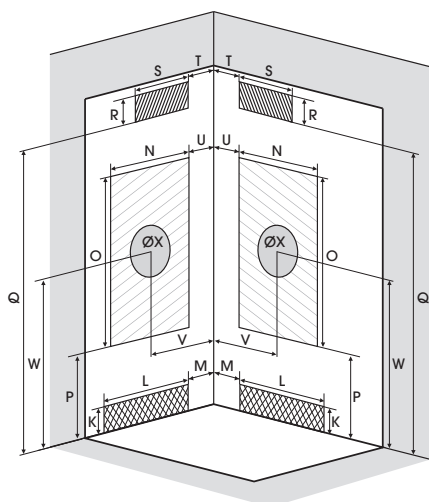

INFO : Installez cette cabine partout grâce à la pompe de relevage VD90

Dimensions en cm

		C80	C90
Hauteur d'évacuation		4,5	3,5
Hauteur zone d'évacuation d'eau	K	6	5
Largeur zone d'évacuation d'eau	L	43,5	59
Déport zone d'évacuation d'eau	M	3	0
Largeur zone d'arrivée d'eau	N	77	87
Hauteur mini d'arrivée d'eau	P	14	14,5
Hauteur zone d'arrivée d'eau	O	195	195
Déport zone d'arrivée d'eau	U	0	0
Largeur centre mitigeur	V	42	47
Hauteur centre mitigeur	W	113,5	114
Zone emplacement mitigeur cabine	ØX	30	30
Hauteur mini d'arrivée électrique	Q	-	193
Hauteur zone d'arrivée électrique	R	-	25
Largeur pour position arrivée électrique	S	-	80
Déport zone d'arrivée électrique	T	-	0