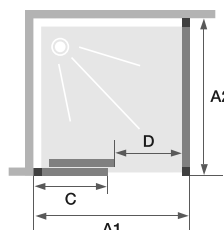

# C Extensible sans seuil +F

Paroi avec 1 volet coulissant sans seuil  
à large plage de réglage + paroi fixe d'angle

LES +

En angle

Version niche  
(p.136)

Hauteur  
200 cm

Accès  
sans seuil

Montage  
express

## CARACTÉRISTIQUES

- Pose simplifiée : grande extensibilité grâce au profilé horizontal télescopique
- Profilé en aluminium blanc, chromé ou gris noir grainé avec obturateurs
- Barre de seuil incluse, pose facultative pour une étanchéité améliorée

Smart Design C Extensible sans seuil +F - partie fixe à gauche  
profilé gris noir grainé - verre transparent

Dimensions en cm		Porte								
		Taille 87/100	Taille 97/110	Taille 107/120	Taille 117/130	Taille 127/140	Taille 137/150	Taille 147/160	Taille 157/170	Taille 167/180
Largeur (mini/maxi)	<b>A1</b>	87/98,5	97/108,5	107/118,5	117/128,5	127/138,5	137/148,5	147/158,5	157/168,5	167/178,5
Largeur partie fixe	<b>C</b>	45,8	50,8	55,8	60,8	65,8	70,8	75,8	80,8	85,8
Passage	<b>D</b>	29,5/39,5	34,5/44,5	39,5/49,5	44,5/54,5	49,5/59,5	54,5/64,5	59,5/69,5	64,5/74,5	69,5/79,5
Hauteur totale		200,5	200,5	200,5	200,5	200,5	200,5	200,5	200,5	200,5
Épaisseur du profilé vertical		4	4	4	4	4	4	4	4	4
Réglage du faux-aplomb (de chaque côté)		1,5	1,5	1,5	1,5	1,5	1,5	1,5	1,5	1,5

Dimensions en cm		Paroi fixe								
		Taille 70	Taille 75	Taille 80	Taille 85	Taille 90	Taille 95	Taille 100	Taille 110	Taille 120
Largeur (mini/maxi)	<b>A2</b>	67/68,5	72/73,5	77/78,5	82/83,5	87/88,5	92/93,5	97/98,5	107/108,5	117/118,5
Hauteur totale		200,5	200,5	200,5	200,5	200,5	200,5	200,5	200,5	200,5
Épaisseur du profilé vertical		4	4	4	4	4	4	4	4	4
Réglage du faux-aplomb (sur un côté)		1,5	1,5	1,5	1,5	1,5	1,5	1,5	1,5	1,5