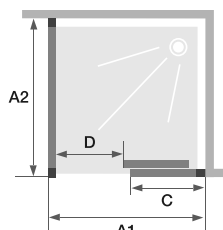

Partie fixe à droite, passage à gauche

Profilé d'extension (permet de gagner 3 cm en largeur)

Profilé blanc PROFILE51	110€	Profilé chromé PROFILE57	143€	Profilé gris noir grainé PROFILE63	143€

Profilé de fixation latérale (voir p.429)

Profilé blanc PROFILE54	89€	Profilé chromé PROFILE60	114€	Profilé gris noir grainé PROFILE66	114€