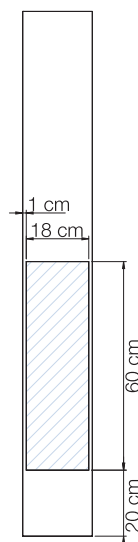

COLONNES

AQUASTYLE

Colonne en inox brossé, alu laqué blanc mat ou noir mat

VERSION

Thermostatique

CARACTÉRISTIQUES

- Façade en inox brossé, alu laqué blanc mat ou noir mat avec traitement anti-empreintes
- Mitigeur thermostatique encastré (+ flexibles d'alimentation)
- Douchette à main en laiton avec flexible anti-torsion
- Douche pluie avec picots silicone anticalcaires

Aquastyle Inox brossé, blanc mat ou noir mat

COLONNES

Mitigeur

Douchette à main

Douche pluie

Zone d'arrivée d'eau

Tarifs H.T.

| | Inox brossé | Blanc mat | Noir mat | | |
|-------|-------------|-----------|----------|-------|------|
| CD311 | 726€ | CD312 | 826€ | CD313 | 826€ |