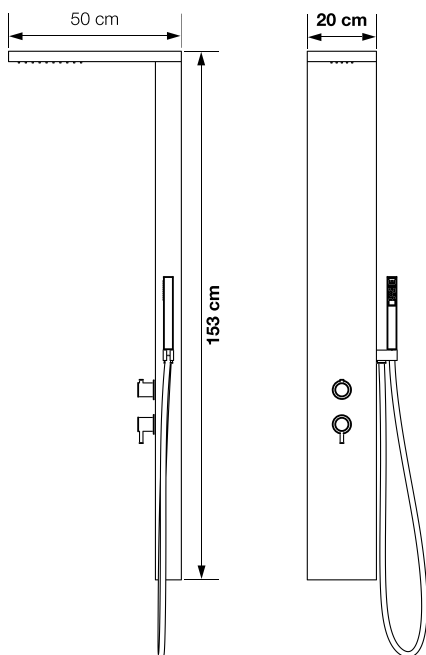

Aquastyle Inox brossé, blanc mat ou noir mat

COLONNES

Mitigeur

Douchette à main

Douche pluie

Zone d'arrivée d'eau

Tarifs H.T.

| | Inox brossé | Blanc mat | Noir mat | | |
|-------|-------------|-----------|----------|-------|------|
| CD311 | 726€ | CD312 | 826€ | CD313 | 826€ |