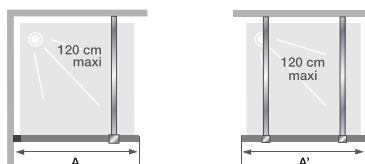

SMART DESIGN

SOLO

Paroi simple pour un espace douche ouvert

LES +

- ↑ Hauteur 200 ou 225 cm
- 👣 Accès sans seuil
- 🕒 Montage express
- 📏 Sur-mesure (p.158 - 159)

A SALLE DE BAINS ACCESSIBLE AFISB (voir p.431)

Dimensions en cm		Taille 60	Taille 70	Taille 75	Taille 80	Taille 85	Taille 90	Taille 95	Taille 100	Taille 110	Taille 120	Taille 130	Taille 140	Taille 160
Largeur (mini/maxi)	A	54/55,5	64/65,5	69/70,5	74/75,5	79/80,5	84/85,5	89/90,5	94/95,5	104/105,5	114/115,5	124/125,5	134/135,5	154/155,5
Largeur (mini/maxi) si montée avec Smart Design volet Duo	A	57,5/59	67,5/69	72,5/74	77,5/79	82,5/84	87,5/89	92,5/94	97,5/99	107,5/109	117,5/119	127,5/129	137,5/139	157,5/159
Largeur	A'	53	63	68	73	78	83	88	93	103	113	123	133	153
Hauteur totale (+ 2,5 cm de barre de renfort)		198,3	198,3	198,3	198,3	198,3	198,3	198,3	198,3	198,3	198,3	198,3	198,3	198,3
		-	-	-	225,7	-	225,7	-	225,7	-	225,7	-	-	-
Épaisseur du profilé vertical		1,4	1,4	1,4	1,4	1,4	1,4	1,4	1,4	1,4	1,4	1,4	1,4	1,4
Réglage du faux-aplomb		1,5	1,5	1,5	1,5	1,5	1,5	1,5	1,5	1,5	1,5	1,5	1,5	1,5

* Avec supplément de prix ** Pour montage avec Volet Duo de dimensions standards (p.120), A = 1978 mm
 *** Supplément de prix pour toute largeur B ≥ 1001 mm

SMART DESIGN VOLET DUO (p.120)

Volet pivotant pour montage avec SMART DESIGN SOLO (pour montage avec Volet Duo) - Profilé blanc, chromé* ou gris noir grainé* - Verre transparent ou dépoli total*			SANS DÉCOUPE
Cotes (en mm)	A	H**	
mini	500	220	259 €
maxi	2000***	800	

* Avec supplément de prix
 ** Attention ! La largeur H correspond au volet pivotant lorsqu'il est en alignement avec la paroi. Lorsqu'il est replié à 90°, sa largeur diminue de 1,5 cm
 *** Pour montage avec Smart Design Solo de dimensions standards (p.116), A = 1978 mm