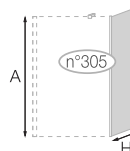

* Avec supplément de prix ** Supplément de prix pour toute largeur B ≥ 1001 mm

SMART DESIGN SOLO (p.116) pour montage avec Volet Duo

Paroi fixe pour espace ouvert - Profilé blanc, chromé* ou gris noir grainé*. Verre transparent ou dépoli total* - Vendue sans système de renfort, doit impérativement être tenue par une barre droite*							SANS DÉCOUPE	AVEC DÉCOUPE
Cotes (en mm)	A	B	D	E	F	G		
mini	500	233	100	100	100	1300	476 €	523 €
maxi	2000**	1600***	1500	nous consulter		1900		

* Avec supplément de prix ** Pour montage avec Volet Duo de dimensions standards (p.120), A = 1978 mm
 *** Supplément de prix pour toute largeur B ≥ 1001 mm

SMART DESIGN VOLET DUO (p.120)

Volet pivotant pour montage avec SMART DESIGN SOLO (pour montage avec Volet Duo) - Profilé blanc, chromé* ou gris noir grainé* - Verre transparent ou dépoli total*			SANS DÉCOUPE
Cotes (en mm)	A	H**	
mini	500	220	259 €
maxi	2000***	800	

* Avec supplément de prix
 ** Attention ! La largeur H correspond au volet pivotant lorsqu'il est en alignement avec la paroi. Lorsqu'il est replié à 90°, sa largeur diminue de 1,5 cm
 *** Pour montage avec Smart Design Solo de dimensions standards (p.116), A = 1978 mm