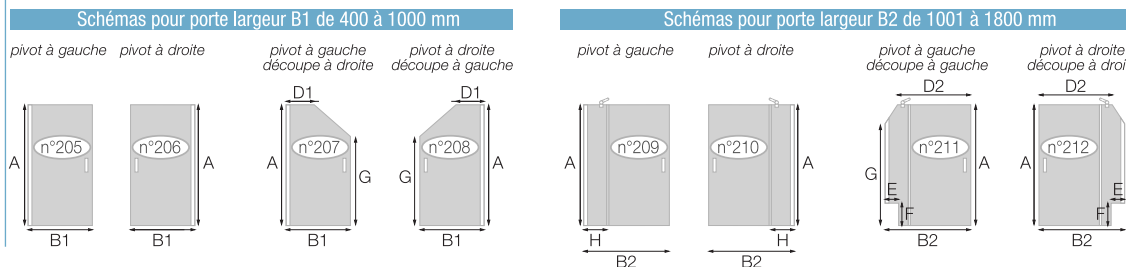

SMART DESIGN SOLO P (p.122)

Paroi simple pivotante pour un espace douche ouvert - Profilé blanc, chromé* ou gris noir grainé* - Verre transparent ou dépoli total*										SANS DÉCOUPE	AVEC DÉCOUPE
Cotes (en mm)	A	B1	B2	D1	D2	E	F	G	H		
mini	1300	400	1001**	100	901	100	100	1300	240	700 €	767 €
maxi	2000	1000	1800**	900	1700	nous consulter		1900	nous consulter		

* Avec supplément de prix   ** Supplément de prix pour toute largeur B2 ≥ 1001 mm