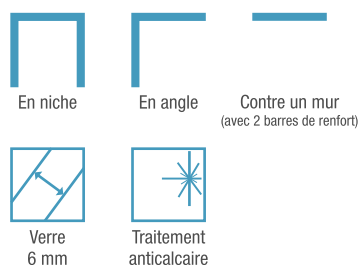

SMART DESIGN

SOLO

Paroi simple pour un espace douche ouvert

LES +

- ↑ Hauteur 200 ou 225 cm
- 👣 Accès sans seuil
- 🕒 Montage express
- 📏 Sur-mesure (p.158 - 159)

A SALLE DE BAINS ACCESSIBLE AFISB (voir p.431)

Smart Design Solo - profilé chromé - verre cosmos - avec barre droite

CARACTÉRISTIQUES

- Profilé en aluminium blanc, chromé ou gris noir grainé avec obturateur
- 2 finitions de verre : transparent ou cosmos
- Barre de renfort ou mât sol/plafond assorti au profilé
- En option, volet pivotant à installer sur Smart Design Solo pour le transformer en Smart Design Duo et limiter les éclaboussures (installation possible uniquement sur Smart Design Solo avec barre droite), voir p.120

Dimensions en cm		Taille 60	Taille 70	Taille 75	Taille 80	Taille 85	Taille 90	Taille 95	Taille 100	Taille 110	Taille 120	Taille 130	Taille 140	Taille 160
Largeur (mini/maxi)	A	54/55,5	64/65,5	69/70,5	74/75,5	79/80,5	84/85,5	89/90,5	94/95,5	104/105,5	114/115,5	124/125,5	134/135,5	154/155,5
Largeur (mini/maxi) si montée avec Smart Design volet Duo	A	57,5/59	67,5/69	72,5/74	77,5/79	82,5/84	87,5/89	92,5/94	97,5/99	107,5/109	117,5/119	127,5/129	137,5/139	157,5/159
Largeur	A'	53	63	68	73	78	83	88	93	103	113	123	133	153
Hauteur totale (+ 2,5 cm de barre de renfort)		198,3	198,3	198,3	198,3	198,3	198,3	198,3	198,3	198,3	198,3	198,3	198,3	198,3
		-	-	-	225,7	-	225,7	-	225,7	-	225,7	-	-	-
Épaisseur du profilé vertical		1,4	1,4	1,4	1,4	1,4	1,4	1,4	1,4	1,4	1,4	1,4	1,4	1,4
Réglage du faux-aplomb		1,5	1,5	1,5	1,5	1,5	1,5	1,5	1,5	1,5	1,5	1,5	1,5	1,5

Installation réversible gauche / droite

INFO : Pour une installation contre un mur, commander un 2^e renfort (voir p.159) :

- barre ou mât blanc
- barre ou mât chromé
- barre ou mât gris noir grainé

Profilé gris noir grainé - avec barre droite