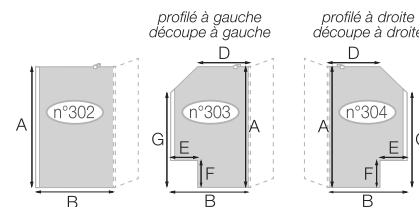

INFO : Les parois avec découpe ne peuvent avoir qu'un pan coupé **ou** un décroché (et non les deux).

SMART DESIGN SOLO (p.116 ou p.119) pour montage seul

Paroi fixe pour espace ouvert - Profilé blanc, chromé*, gris noir grainé* ou chêne naturel*. Verre transparent ou dépoli total* - Vendue sans système de renfort, doit impérativement être tenue par un renfort au choix*							SANS DÉCOUPE	AVEC DÉCOUPE
Cotes (en mm)	A	B	D	E	F	G		
mini	500	233	100	100	100	1300	476 €	523 €
maxi	2000	1600**	1500	nous consulter		1900		

* Avec supplément de prix ** Supplément de prix pour toute largeur B ≥ 1001 mm

SMART DESIGN SOLO (p.116) pour montage avec Volet Duo

Paroi fixe pour espace ouvert - Profilé blanc, chromé* ou gris noir grainé*. Verre transparent ou dépoli total* - Vendue sans système de renfort, doit impérativement être tenue par une barre droite*							SANS DÉCOUPE	AVEC DÉCOUPE
Cotes (en mm)	A	B	D	E	F	G		
mini	500	233	100	100	100	1300	476 €	523 €
maxi	2000**	1600***	1500	nous consulter		1900		

* Avec supplément de prix ** Pour montage avec Volet Duo de dimensions standards (p.120), A = 1978 mm
 *** Supplément de prix pour toute largeur B ≥ 1001 mm

SMART DESIGN VOLET DUO (p.120)

Volet pivotant pour montage avec SMART DESIGN SOLO (pour montage avec Volet Duo) - Profilé blanc, chromé* ou gris noir grainé* - Verre transparent ou dépoli total*			SANS DÉCOUPE
Cotes (en mm)	A	H**	
mini	500	220	259 €
maxi	2000***	800	