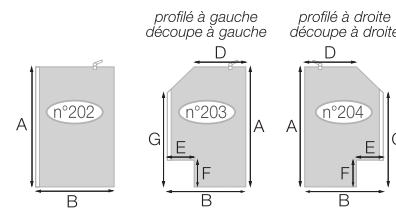

Dimensions en cm		Taille 60	Taille 70	Taille 75	Taille 80	Taille 85	Taille 90	Taille 95	Taille 100	Taille 110	Taille 120	Taille 130	Taille 140	Taille 160
Largeur (mini/maxi)	A	54/55,5	64/65,5	69/70,5	74/75,5	79/80,5	84/85,5	89/90,5	94/95,5	104/105,5	114/115,5	124/125,5	134/135,5	154/155,5
Largeur (mini/maxi) si montée avec Smart Design volet Duo	A	57,5/59	67,5/69	72,5/74	77,5/79	82,5/84	87,5/89	92,5/94	97,5/99	107,5/109	117,5/119	127,5/129	137,5/139	157,5/159
Largeur	A'	53	63	68	73	78	83	88	93	103	113	123	133	153
Hauteur totale (+ 2,5 cm de barre de renfort)		198,3	198,3	198,3	198,3	198,3	198,3	198,3	198,3	198,3	198,3	198,3	198,3	198,3
		-	-	-	225,7	-	225,7	-	225,7	-	225,7	-	-	-
Épaisseur du profilé vertical		1,4	1,4	1,4	1,4	1,4	1,4	1,4	1,4	1,4	1,4	1,4	1,4	1,4
Réglage du faux-aplomb		1,5	1,5	1,5	1,5	1,5	1,5	1,5	1,5	1,5	1,5	1,5	1,5	1,5

INFO : Les parois avec découpe ne peuvent avoir qu'un pan coupé **ou** un décroché (et non les deux).

SMART DESIGN SOLO (p.116 ou p.119) pour montage seul

Paroi fixe pour espace ouvert - Profilé blanc, chromé*, gris noir grainé* ou chêne naturel*. Verre transparent ou dépoli total* - Vendue sans système de renfort, doit impérativement être tenue par un renfort au choix*							SANS DÉCOUPE	AVEC DÉCOUPE
Cotes (en mm)	A	B	D	E	F	G		
mini	500	233	100	100	100	1300	476 €	523 €
maxi	2000	1600**	1500	nous consulter		1900		

* Avec supplément de prix ** Supplément de prix pour toute largeur B ≥ 1001 mm

SMART DESIGN SOLO (p.116) pour montage avec Volet Duo

Paroi fixe pour espace ouvert - Profilé blanc, chromé* ou gris noir grainé*. Verre transparent ou dépoli total* - Vendue sans système de renfort, doit impérativement être tenue par une barre droite*							SANS DÉCOUPE	AVEC DÉCOUPE
Cotes (en mm)	A	B	D	E	F	G		
mini	500	233	100	100	100	1300	476 €	523 €
maxi	2000**	1600***	1500	nous consulter		1900		