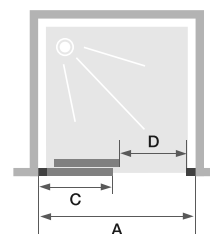

Traitement anticalcaire

Hauteur 190 cm

Smart Express

Smart Express C - profilé chromé

CARACTÉRISTIQUES

- Profilé en aluminium blanc ou chromé
- Montage rapide : supports roulettes prémontés
- Aucune vis visible à l'intérieur et à l'extérieur de la douche
- Nettoyage facilité : déclipage de la porte en partie basse
- Montage en angle ou contre un mur avec la paroi Smart Express Fixe (voir p.195)

Dimensions en cm		Taille 90	Taille 100	Taille 110	Taille 120	Taille 130	Taille 140
Largeur (mini/maxi)	A	87,5/90,5	97,5/100,5	107,5/110,5	117,5/120,5	127,5/130,5	137,5/140,5
Largeur (mini/maxi) si montée en angle avec 1 paroi fixe	A	87,5/89	97,5/99	107,5/109	117,5/119	127,5/129	137,5/139
Largeur (mini/maxi) si montée contre un mur avec 2 parois fixes	A	87,5	97,5	107,5	117,5	127,5	137,5
Largeur partie fixe	C	42	47	52	57	62	67
Passage	D	34	39	44	49	54	59
Hauteur totale		190	190	190	190	190	190
Épaisseur du profilé vertical		3,5	3,5	3,5	3,5	3,5	3,5
Épaisseur du profilé horizontal		2	2	2	2	2	2
Réglage du faux-aplomb (de chaque côté)		1,5	1,5	1,5	1,5	1,5	1,5