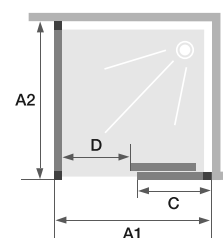

Hauteur 200 cm

CARACTÉRISTIQUES

- Profilés en aluminium chromé
- Verre transparent avec bande noire sérigraphiée
- Nettoyage facilité : non-chevauchement des verres en position fermée
- Roulettes invisibles pour un design épuré

Dimensions en cm		Porte		
		Taille 120	Taille 140	Taille 160
Largeur (mini/maxi)	A1	117,5/119	137,5/139	157,5/159
Largeur en partie fixe	C	56	66	76
Passage	D	49	59	69
Hauteur totale		200	200	200
Épaisseur du profilé vertical		3,2	3,2	3,2
Épaisseur du profilé horizontal de seuil		2,5	2,5	2,5
Réglage du faux-aplomb (côté mur)		1,5	1,5	1,5

Partie fixe à gauche, passage à droite + paroi fixe avec profilé à droite

Partie fixe à droite, passage à gauche + paroi fixe avec profilé à gauche

Dimensions en cm		Paroi fixe			
		Taille 70	Taille 80	Taille 90	Taille 100
Largeur (mini/maxi)	A2	67,5/69	77,5/79	87,5/89	97,5/99
Épaisseur du profilé vertical		3,2	3,2	3,2	3,2
Réglage du faux-aplomb (côté mur)		1,5	1,5	1,5	1,5