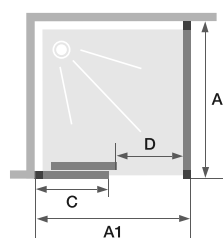

Paroi avec 1 volet coulissant + paroi fixe d'angle

LES +

En angle

Version niche (p.48)

Verre 8 mm

Traitement anticalcaire

Alignement parfait

Fermeture amortie

Hauteur 200 cm

CARACTÉRISTIQUES

- Profilés en aluminium chromé
- Verre transparent avec bande noire sérigraphiée
- Nettoyage facilité : non-chevauchement des verres en position fermée
- Roulettes invisibles pour un design épuré

Dimensions en cm		Porte		
		Taille 120	Taille 140	Taille 160
Largeur (mini/maxi)	A1	117,5/119	137,5/139	157,5/159
Largeur en partie fixe	C	56	66	76
Passage	D	49	59	69
Hauteur totale		200	200	200
Épaisseur du profilé vertical		3,2	3,2	3,2
Épaisseur du profilé horizontal de seuil		2,5	2,5	2,5
Réglage du faux-aplomb (côté mur)		1,5	1,5	1,5

Partie fixe à gauche, passage à droite + paroi fixe avec profilé à droite

Partie fixe à droite, passage à gauche + paroi fixe avec profilé à gauche

Dimensions en cm		Paroi fixe			
		Taille 70	Taille 80	Taille 90	Taille 100
Largeur (mini/maxi)	A2	67,5/69	77,5/79	87,5/89	97,5/99
Épaisseur du profilé vertical		3,2	3,2	3,2	3,2
Réglage du faux-aplomb (côté mur)		1,5	1,5	1,5	1,5