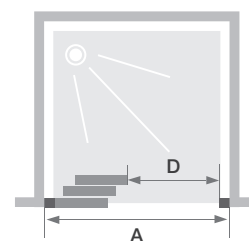

Paroi avec 3 volets coulissants

En niche

En angle
(avec 1 paroi fixe)

Verre
5 mm

CARACTÉRISTIQUES

- 2 finitions de profilé au choix : blanc ou chromé
- Verre transparent
- Gain de temps au montage : pré-assemblage des joints et de l'aimant de porte
- Montage en angle avec la paroi Supra Fixe

Supra 3V - profilé blanc - verre transparent

Dimensions en cm		Taille 80	Taille 90	Taille 100	Taille 120	Taille 140
Largeur (mini/maxi)	A	75/80	85/90	95/100	115/120	135/140
Passage	D	39	45	52	65	79
Hauteur totale		190	190	190	190	190
Épaisseur du profilé vertical		4,4	4,4	4,4	4,4	4,4
Épaisseur du profilé horizontal		1,9	1,9	1,9	1,9	1,9
Réglage du faux-aplomb (de chaque côté)		2,5	2,5	2,5	2,5	2,5

Ouverture des deux côtés

	Profilé blanc	Profilé chromé
	Verre transparent	Verre transparent
80 cm	PA1550BTN	PA1550CTN
90 cm	PA1551BTN	PA1551CTN
100 cm	PA1552BTN	PA1552CTN
120 cm	PA1553BTN	PA1553CTN
140 cm	PA1554BTN	PA1554CTN